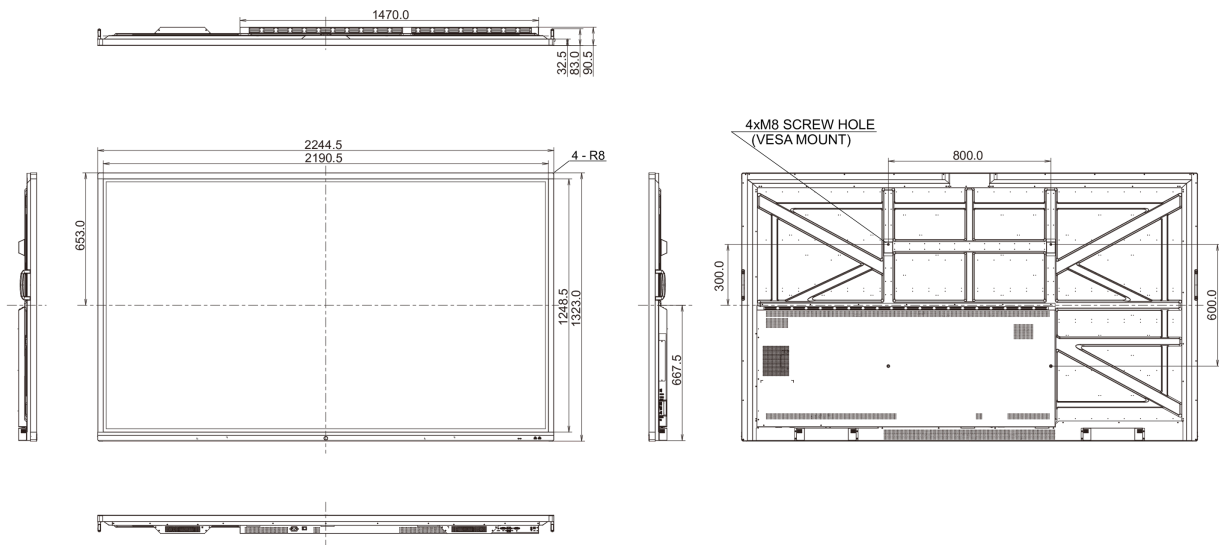

10 DIMENSIONES / PESO

Producto dimensiones W x H x D	2244.5 x 1323 x 90.5mm
Dimensiones de la caja (ancho x alto x fondo)	2483 x 376 x 1493mm
Peso (sin caja)	103.5kg
Peso (con caja)	138.8kg
Código EAN	4948570118984