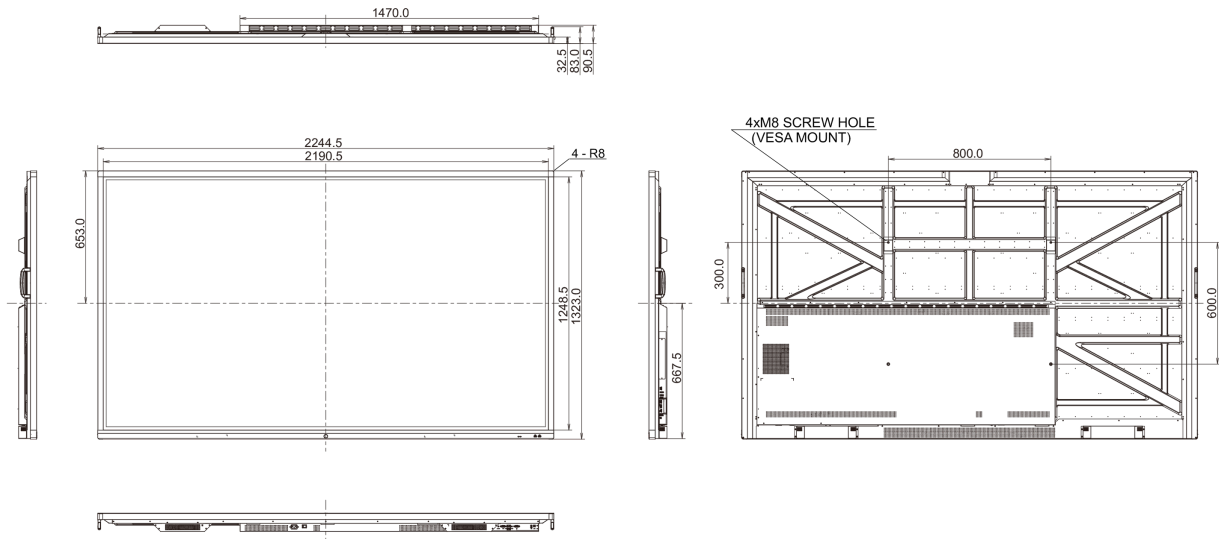

Energiafogyasztás

222W jellemző, 0.5W készenlét, 0.5W kikapcsolva

Áramfogyasztás

0.5W készenlét

09 FENNTARTHATÓSÁG

Előírások

CB, CE, TÜV-Bauart, EAC, RoHS támogatás, ErP, WEEE, HATÓTÁVOLSÁG (RoHS, PFOS, PFC)

REACH SVHC

0,1% felett: Vezet

10 MÉRETEK / SÚLY

Termék méretei Sz x H x M

2244.5 x 1323 x 90.5mm

Doboz méretei Sz x H x M

2483 x 376 x 1493mm

Súly (doboz nélkül)

103.5kg

Súly (dobozzal)

138.8kg

EAN kód

4948570118984

All trademarks and registered trademarks acknowledged. E & O E. Specification subject to change without notice. All LCD's comply with ISO-9241-307:2008 in connection with pixel defects.

© IIYAMA CORPORATION. ALL RIGHTS RESERVED