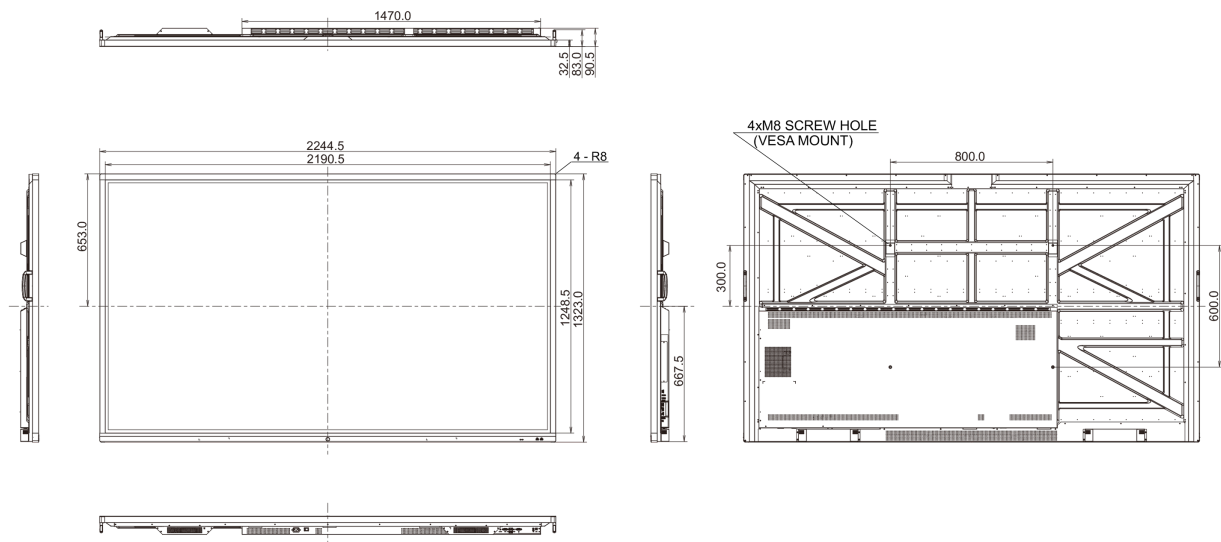

## 10 AFMETINGEN / GEWICHT

Product afmetingen B x H x D

2244.5 x 1323 x 90.5mm

Doos afmetingen B x H x D

2483 x 376 x 1493mm

Gewicht (zonder doos)

103.5kg

Gewicht (inclusief doos)

138.8kg

EAN code

4948570118984

Alle handelsmerken zijn geregistreerd. Gegevens onder voorbehoud van zetfouten. Specificaties kunnen vooraf en zonder opgave van reden gewijzigd worden. Alle LCD-panels vallen onder ISO-9241-307:2008 inzake pixelfouten.