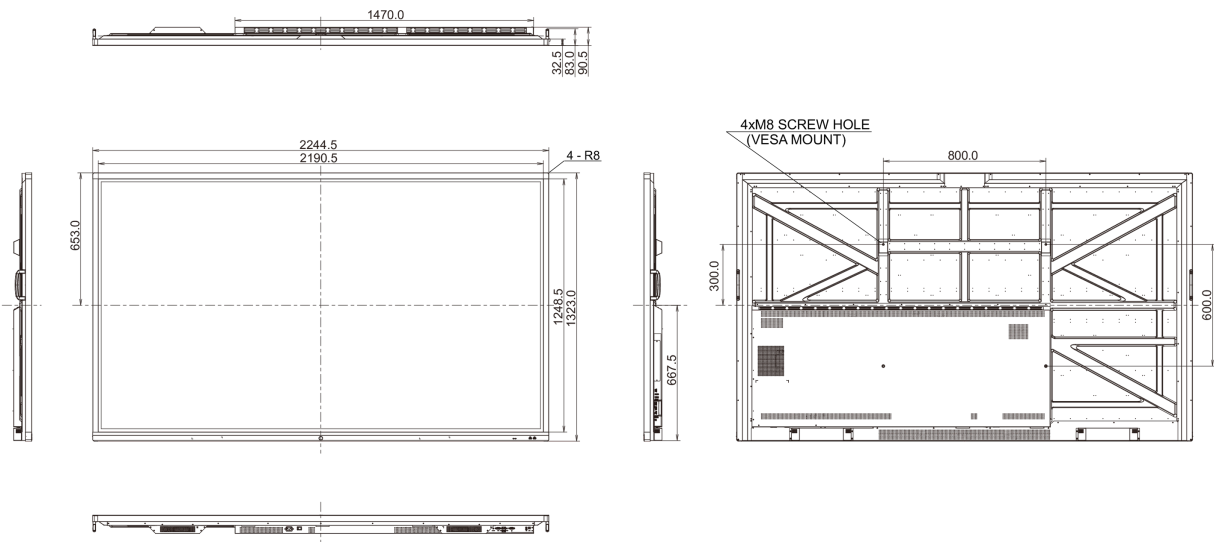

09 ODRŽIVOST

Propisi

CB, CE, TÜV-Bauart, EAC, RoHS podrška, ErP, WEEE, REACH (RoHS, PFOS, PFC)

REACH SVHC

iznad 0.1%: Olova

10 DIMENZIJE / TEŽINA

Dimenzije proizvoda Š x V x D

2244.5 x 1323 x 90.5mm

Dimenzije kutije Š x V x D

2483 x 376 x 1493mm

Težina (bez kutije)

103.5kg

Težina (sa kutijom)

138.8kg

EAN kod

4948570118984

All trademarks and registered trademarks acknowledged. E & O E. Specification subject to change without notice. All LCD's comply with ISO-9241-307:2008 in connection with pixel defects.

© IYAMA CORPORATION. ALL RIGHTS RESERVED