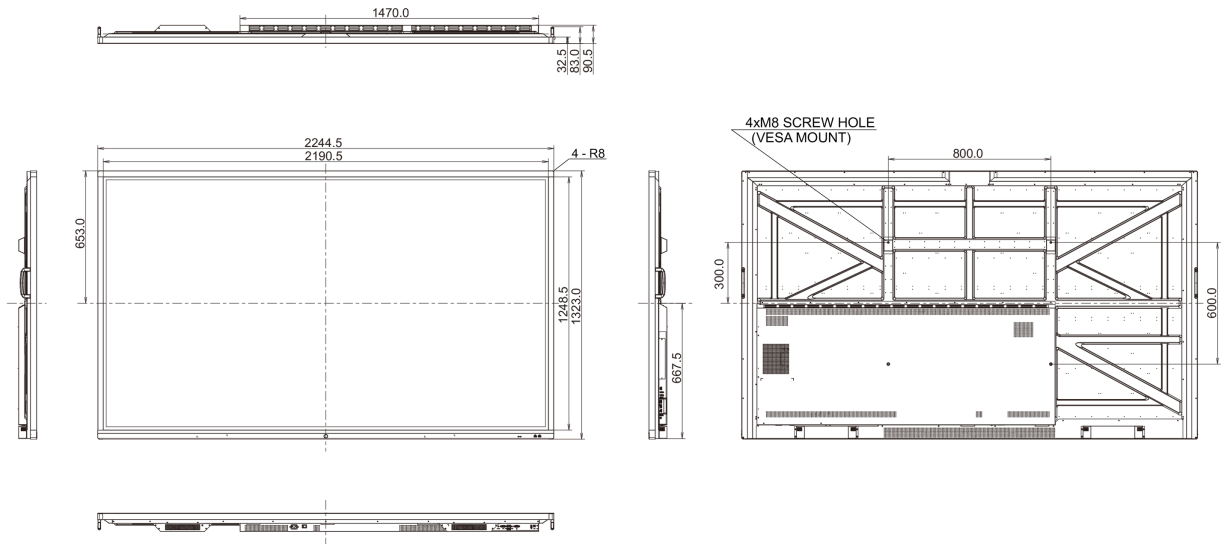

10 ÖLÇÜLER / AĞIRLIK

| | |
|-----------------------------|------------------------|
| Ürün boyutları G x Y x D | 2244.5 x 1323 x 90.5mm |
| Kutu boyutları G x Y x D | 2483 x 376 x 1493mm |
| Ağırlık (kutu hariç) | 103.5kg |
| Ağırlık (kutu ile birlikte) | 138.8kg |
| EAN kodu | 4948570118984 |