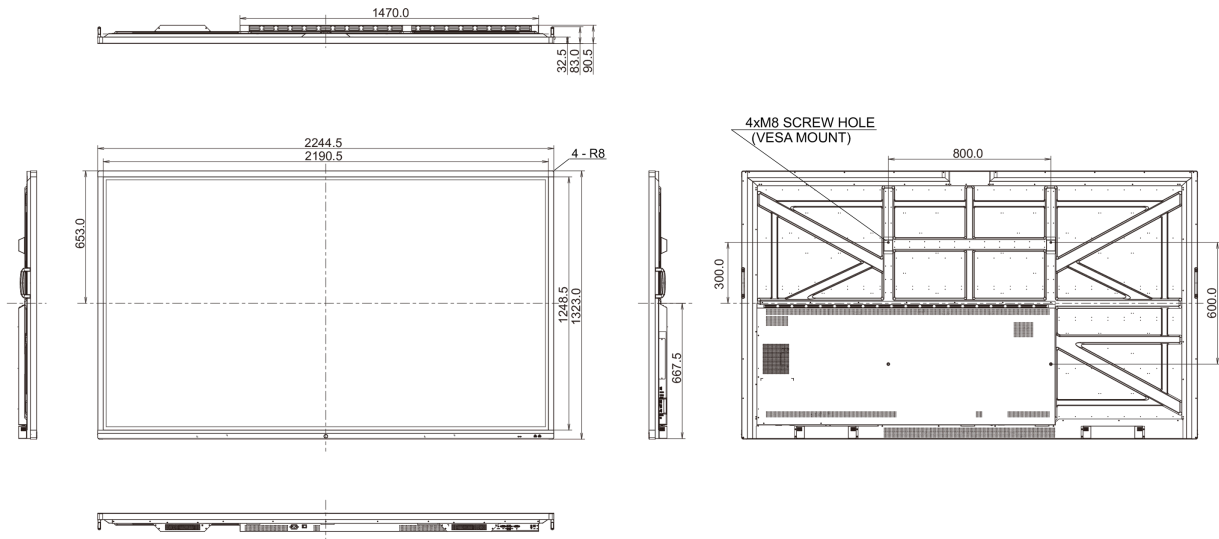

Питание

AC 100 - 240V, 50/60Гц

Потребляемая мощность

222W стандарт, 0.5W ожидание, 0.5W отключено

09 СТАНДАРТЫ

Сертификаты

CB, CE, TÜV-Bauart, EAC, RoHS support, ErP, WEEE, REACH (RoHS, PFOS, PFC)

REACH SVHC

свинца, превышает 0.1%

10 РАЗМЕР / ВЕС

Размер продукта Ш x В x Г

2244.5 x 1323 x 90.5мм

Размер коробки Ш x В x Г

2483 x 376 x 1493мм

Вес (без упаковки)

103.5кг

Вес (с упаковкой)

138.8кг

EAN код

4948570118984

Все товарные знаки и торговые марки являются собственностью их владельцев и они защищены. Ошибки и изменения допускаются. Спецификации могут быть изменены без уведомления. Все LCD мониторы соответствуют стандарту ISO-9241-307:2008 по политике битых пикселей.

© IIYAMA CORPORATION. ALL RIGHTS RESERVED