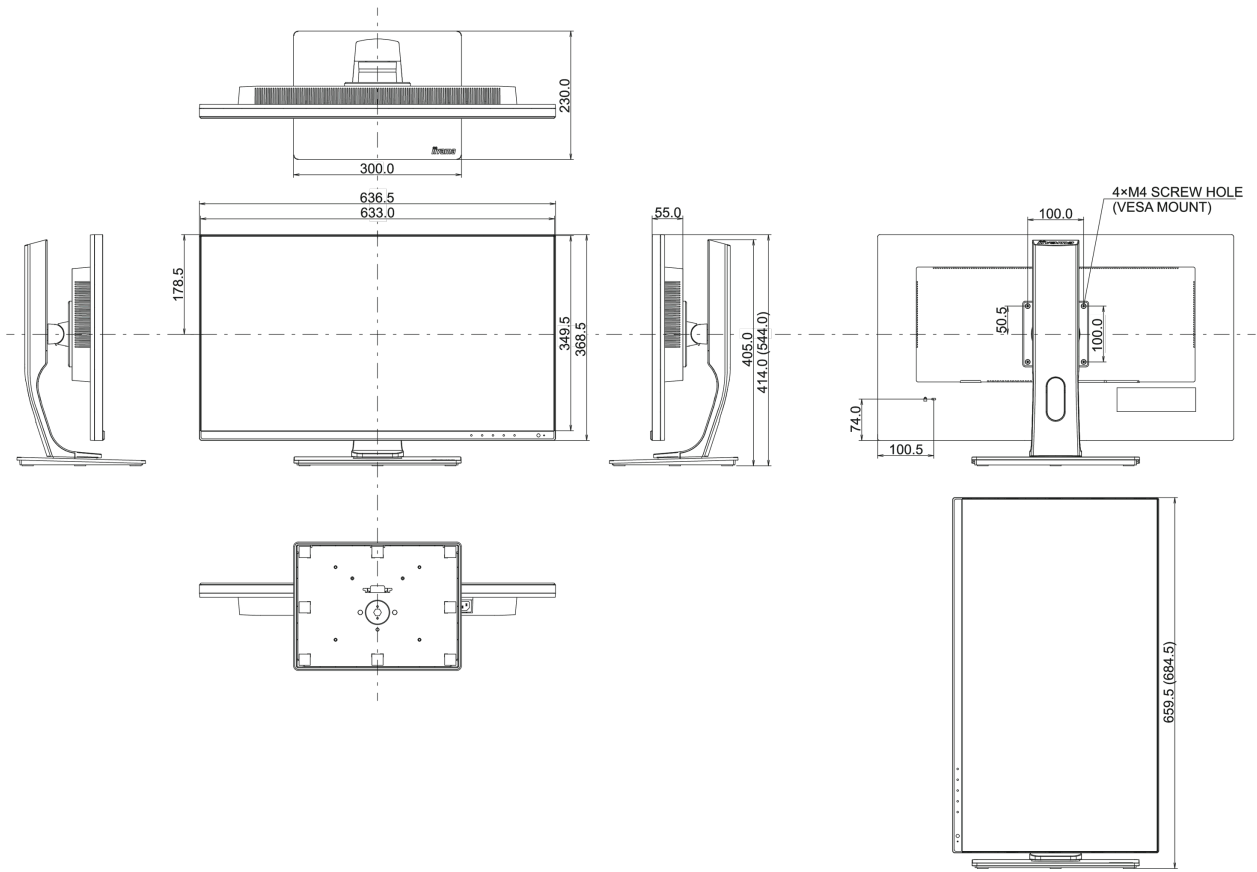

01 KIJELZŐ JELLEMZŐI

Design	3-side borderless
Átló	28", 71cm
Panel	IPS LED, matte finish, haze 25%
Natív felbontás	3840 x 2160 @60Hz (8.2 megapixel 4K UHD)
Képarány	16:9
Fényerő	300 cd/m ²
Statikus kontraszt	1000:1
Speciális kontraszt	80M:1
Válaszidő (GTG)	3ms
Látótér	horizontális/vertikális: 178°/178°, jobb/bal: 89°/89°, fel/le: 89°/89°
Szín támogatás	1.07B 10bit (8bit + Hi-FRC) (sRGB: 100%; NTSC: 85%)
Horizontális szinkronizálás	30 - 135kHz
Látható terület Sz x M	620.93 x 341.28mm, 24.4 x 13.4"
Pixel magasság	0.16mm
Szín	matt, fekete

04 MECHANIKUS

Kijelző helyzetének beállítása	magasság, forgatható, billenthető, forgatható (forgatás mindkét oldalra)
Magasság beállítása	130mm
Forgatás (PIVOT funkció - portré mód)	90°
Forgó állvány	90°; 45° bal; 45° jobb
Hajlásszög	23° fel; 5° le
VESA állvány	100 x 100mm

08 MÉRETEK / SÚLY

Termék méretei Sz x H x M	636.5 x 414 (544) x 230mm
Doboz méretei Sz x H x M	770 x 478 x 228mm
Súly (doboz nélkül)	7.6kg
Weight (without stand)	4.9kg
Súly (dobozzal)	9.9kg
EAN kód	4948570118564