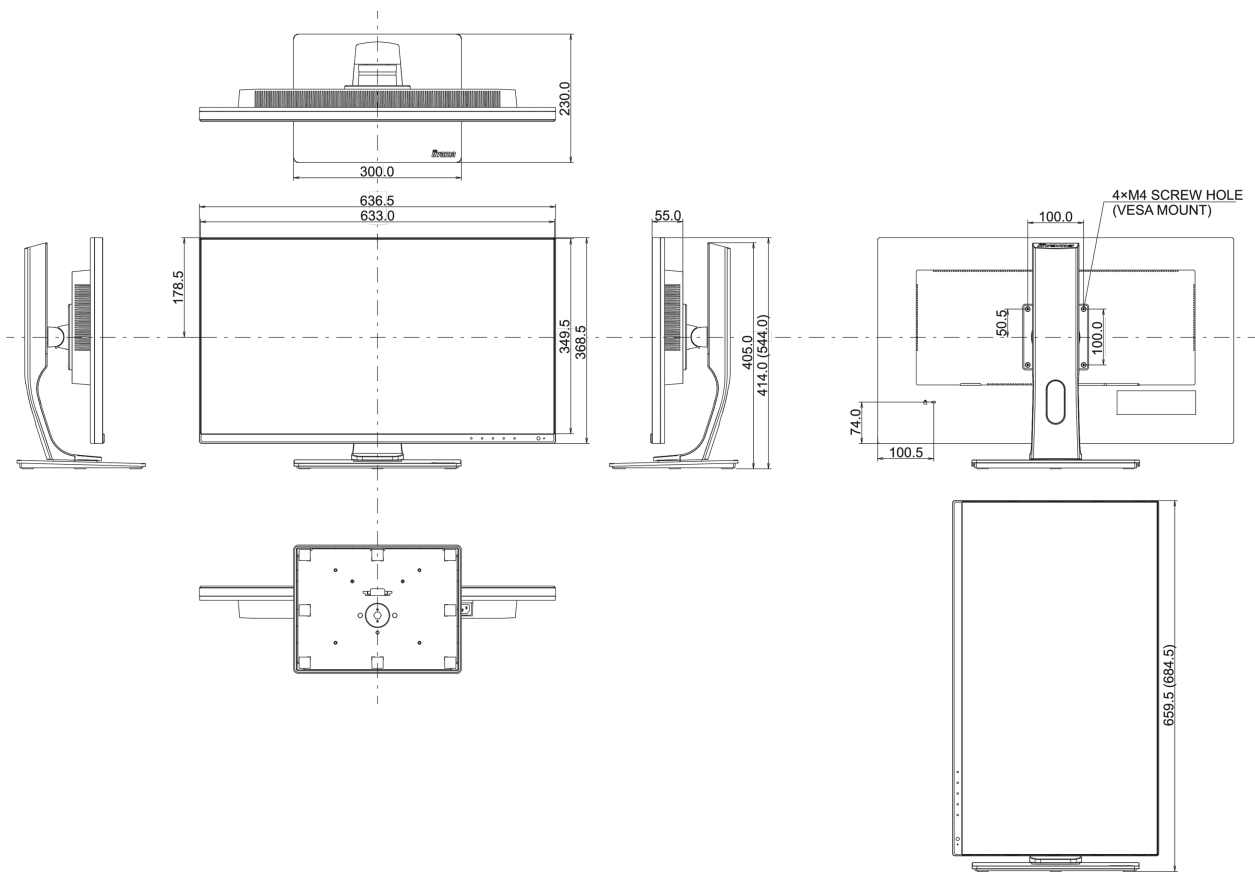

04 МЕХАНИЧЕСКИЕ ХАРАКТЕРИСТИКИ

Эргономика	высота, вращение подставки, наклон, pivot (вращение в обе стороны)
Настройка высоты (HAS)	130мм
Вращение экрана (PIVOT)	90°
Вращение подставки (Swivel)	90°; 45° лево; 45° право

Угол наклона экрана	23° вверх; 5° вниз
Крепление VESA	100 x 100mm

05 6.АКСЕССУАРЫ

Кабели	Питание, USB, HDMI, DP
Прочее	Краткое руководство по началу работы, Руководство по безопасности

06 POWER-MANAGEMENT

08 РАЗМЕР / ВЕС

Размер продукта Ш x В x Г	636.5 x 414 (544) x 230мм
Размер коробки Ш x В x Г	770 x 478 x 228мм
Вес (без упаковки)	7.6кг
Weight (without stand)	4.9кг
Вес (с упаковкой)	9.9кг
EAN код	4948570118564