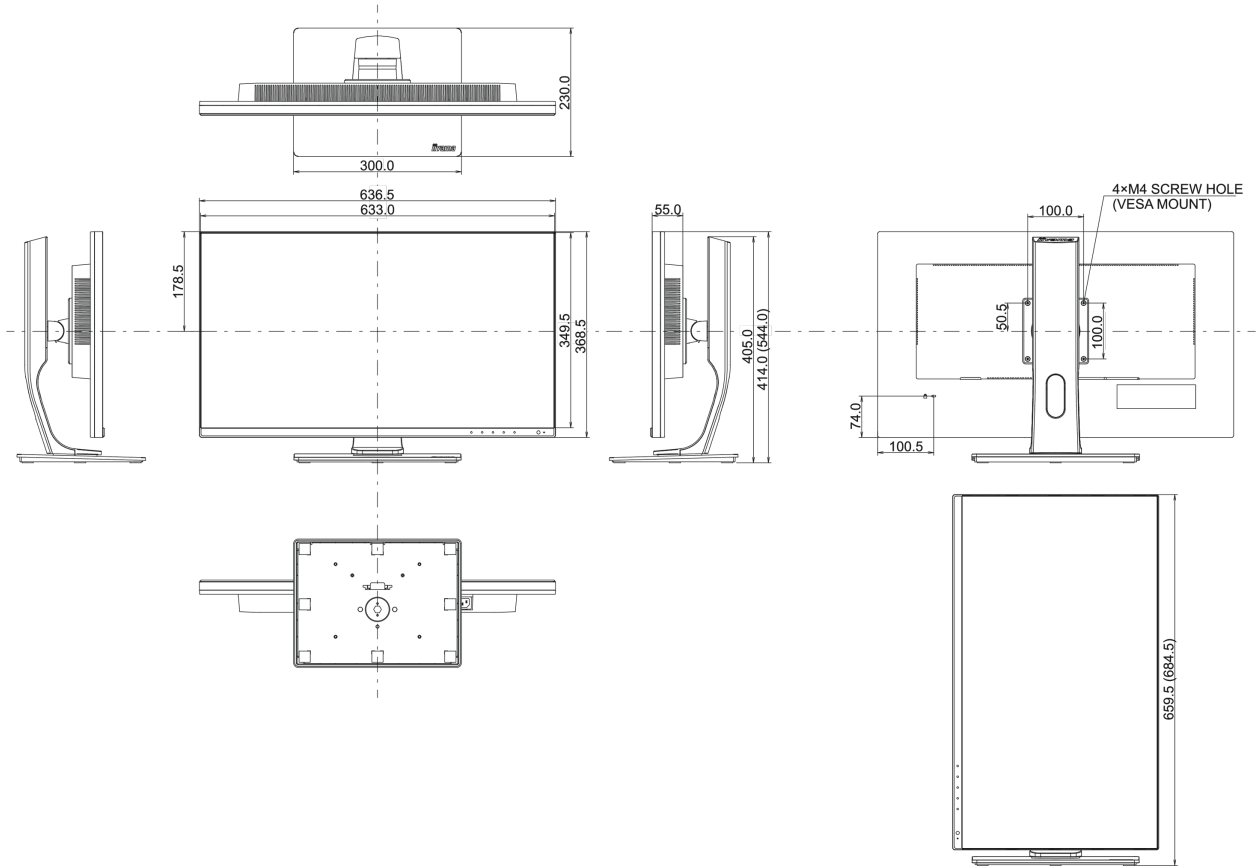

## 01 EKCRAN ÖZELLİKLERİ

Tasarım	3-side borderless
Ekran Boyutu	28", 71cm
Diyagonal	71cm
Panel	IPS LED, matte finish, haze 25%
Çözünürlük	3840 x 2160 @60Hz (8.2 megapixel 4K UHD)
En-Boy Oranı	16:9
Panel Parlaklığı	300 cd/m <sup>2</sup>
Statik Kontrast	1000:1
Gelişmiş kontrast	80M:1
Tepki süresi (GTG)	3ms
Görüntüleme Alanı	yatay/dikey: 178°/178°, sağ/sol: 89°/89°, yukarı/aşağı: 89°/89°
Renk desteği	(sRGB: 100%; NTSC: 85%)
Yatay Sync	30 - 135kHz
Görüntülenebilir alan G x Y	620.93 x 341.28mm, 24.4 x 13.4"
Piksel Aralığı	0.16mm

## 08 ÖLÇÜLER / AĞIRLIK

Ürün boyutları G x Y x D	636.5 x 414 (544) x 230mm
Kutu boyutları G x Y x D	770 x 478 x 228mm
Ağırlık (kutu hariç)	7.6kg
Ağırlık (standsız)	4.9kg
Ağırlık (kutu ile birlikte)	9.9kg
EAN kodu	4948570118564