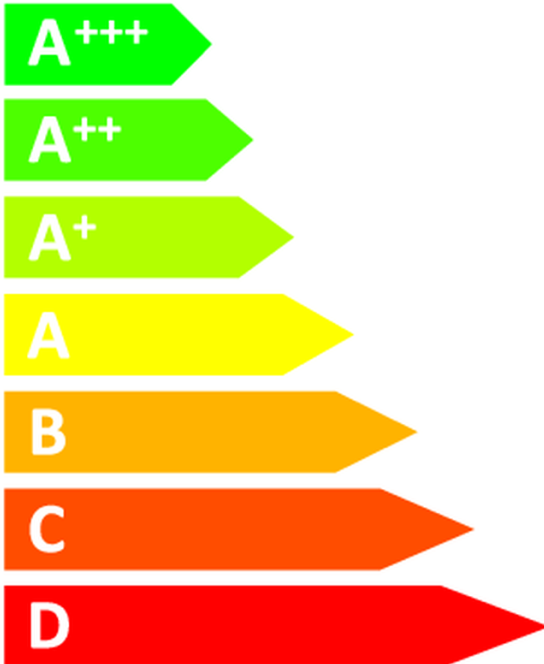

06 GÜÇ YÖNETİMİ

Güç Kaynağı AC 100 - 240V, 50/60Hz

Güç Tüketimi 28W tipik, 0.5W stand by, 0.3W off mode

07 ÖLÇÜLER / AĞIRLIK

Ürün boyutları G x Y x D 610.5 x 438 x 240mm

Kutu boyutları G x Y x D 692 x 454 x 162mm

Ağırlık (kutu hariç) 5kg

Ağırlık (kutu ile birlikte) 6.4kg

EAN kodu 4948570118861

ЕНЕРГО
ЕФЕКТИВНІСТЬ

iiyama

**G-MASTER G2766HSU
G-MASTER GB2766HSU**

A