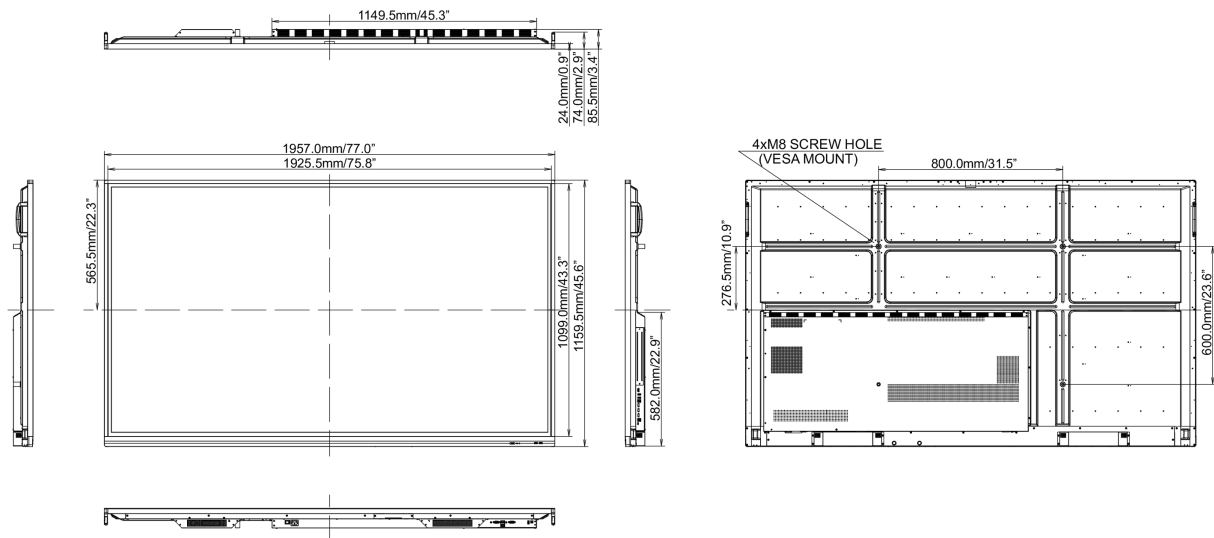

Stroomvoorziening

AC AC - 100V, 240/V, 50Hz

Energieverbruik

390W typisch, 0.5W stand by, 0.5W uit modus

09 DUURZAAMHEID

Richtlijnen

CB, CE, TÜV-Bauart, EAC, RoHS support, ErP, WEEE, REACH (RoHS, PFOS, PFC)

REACH SVHC

meer dan 0.1%: Lood

10 AFMETINGEN / GEWICHT

Product afmetingen B x H x D

1957 x 1159 x 86mm

Doos afmetingen B x H x D

2123 x 280 x 1345mm

Gewicht (zonder doos)

64.4kg

Gewicht (inclusief doos)

91kg

EAN code

4948570119011

Alle handelsmerken zijn geregistreerd. Gegevens onder voorbehoud van zetfouten. Specificaties kunnen vooraf en zonder opgave van reden gewijzigd worden. Alle LCD-panels vallen onder ISO-9241-307:2008 inzake pixelfouten.

© IYAMA CORPORATION. ALL RIGHTS RESERVED