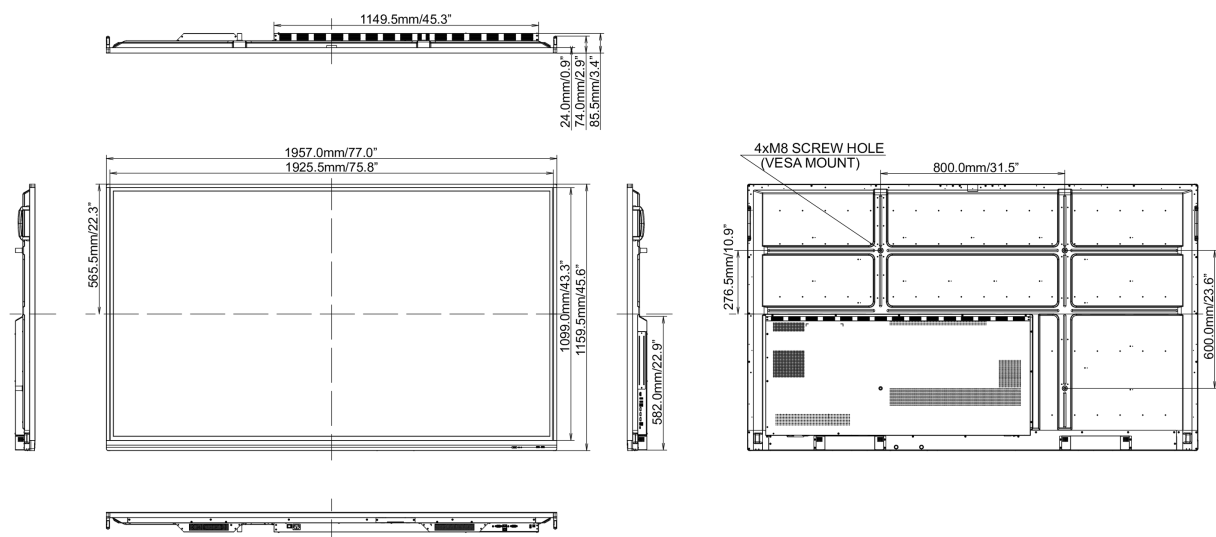

10 РАЗМЕР / ВЕС

Размер продукта Ш x В x Г	1957 x 1159 x 86мм
Размер коробки Ш x В x Г	2123 x 280 x 1345мм
Вес (без упаковки)	64.4кг
Вес (с упаковкой)	91кг
EAN код	4948570119011

Все товарные знаки и торговые марки являются собственностью их владельцев и они защищены. Ошибки и изменения допускаются. Спецификации могут быть изменены без уведомления. Все LCD мониторы соответствуют стандарту ISO-9241-307:2008 по политике битых пикселей.