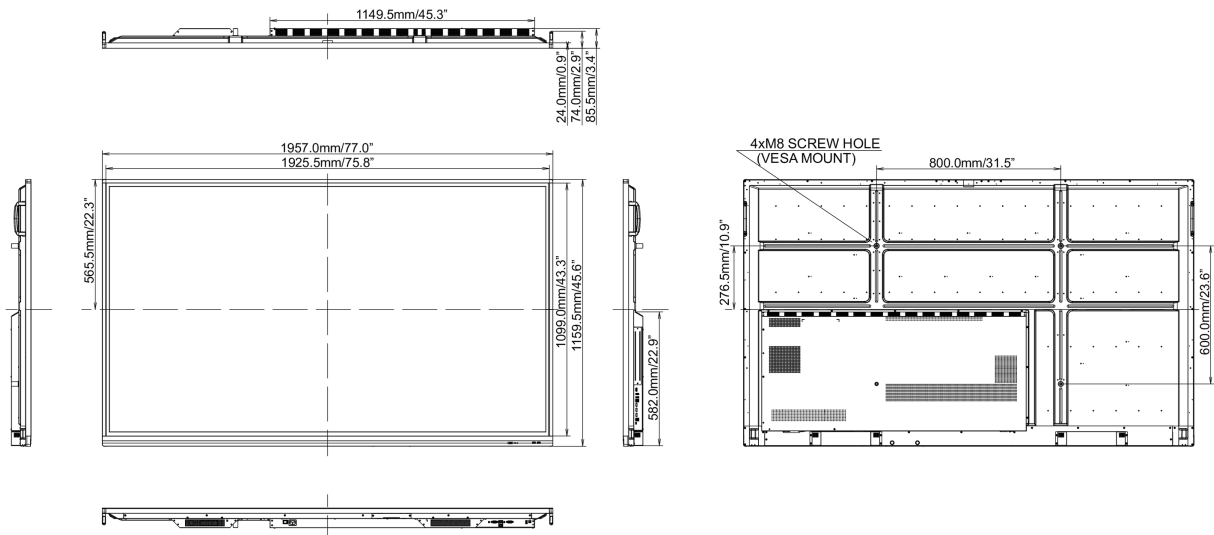

Odběr energie:

390W typisch, 0.5W odpočinek, 0.5W vypnutý

09 UDRŽITELNOST

Předpisy

CB, CE, TÜV-Bauart, EAC, RoHS support, ErP, WEEE, REACH (RoHS, PFOS, PFC)

REACH SVHC

nad 0.1% olova

10 ROZMĚRY / HMOTNOST

Rozměry výrobku Š x V x D

1957 x 1159 x 86mm

Rozměry balení Š x V x D

2123 x 280 x 1345mm

Váha (bez balení)

64.4kg

Váha (s balením)

91kg

EAN code

4948570119011

Všechny ochranné známky jsou registrovány a chráněny. Vyhrazené právo na změny. Veškeré ploché panely LCD splňují normu ISO-9241-307:2008 v oblasti počtu vadných pixelů.

© IIYAMA CORPORATION. ALL RIGHTS RESERVED