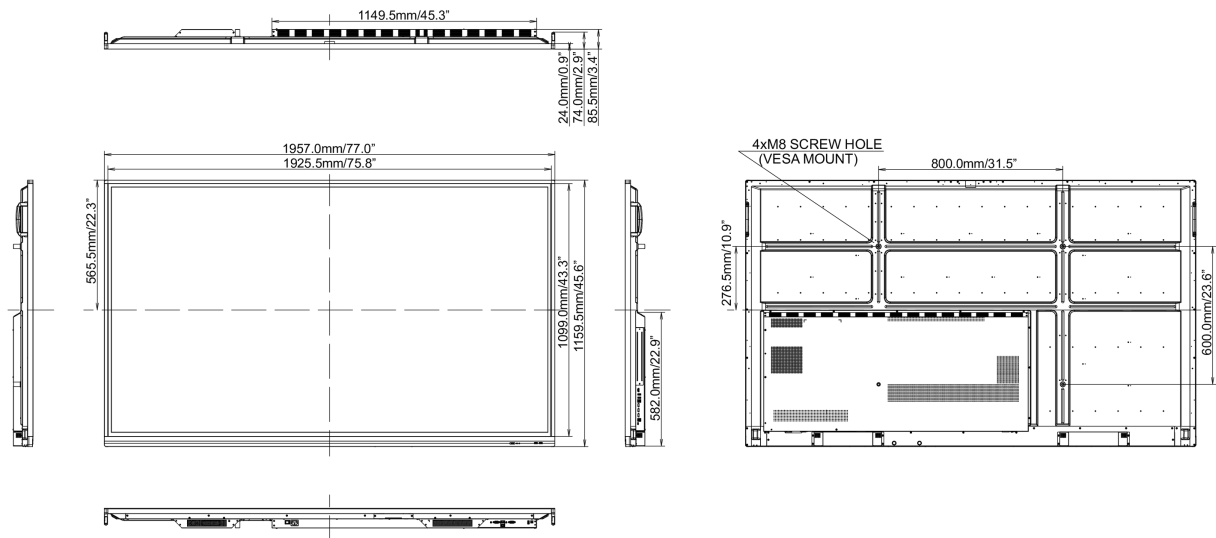

Питание

AC AC - 100V, 240/V, 50Гц

Потребляемая мощность

390W стандарт, 0.5W ожидание, 0.5W отключено

09 СТАНДАРТЫ

Сертификаты

CB, CE, TÜV-Bauart, EAC, RoHS support, ErP, WEEE, REACH (RoHS, PFOS, PFC)

REACH SVHC

свинца, превышает 0.1%

10 РАЗМЕР / ВЕС

Размер продукта Ш x В x Г

1957 x 1159 x 86мм

Размер коробки Ш x В x Г

2123 x 280 x 1345мм

Вес (без упаковки)

64.4кг

Вес (с упаковкой)

91кг

EAN код

4948570119011

Все товарные знаки и торговые марки являются собственностью их владельцев и они защищены. Ошибки и изменения допускаются. Спецификации могут быть изменены без уведомления. Все LCD мониторы соответствуют стандарту ISO-9241-307:2008 по политике битых пикселей.

© IIYAMA CORPORATION. ALL RIGHTS RESERVED