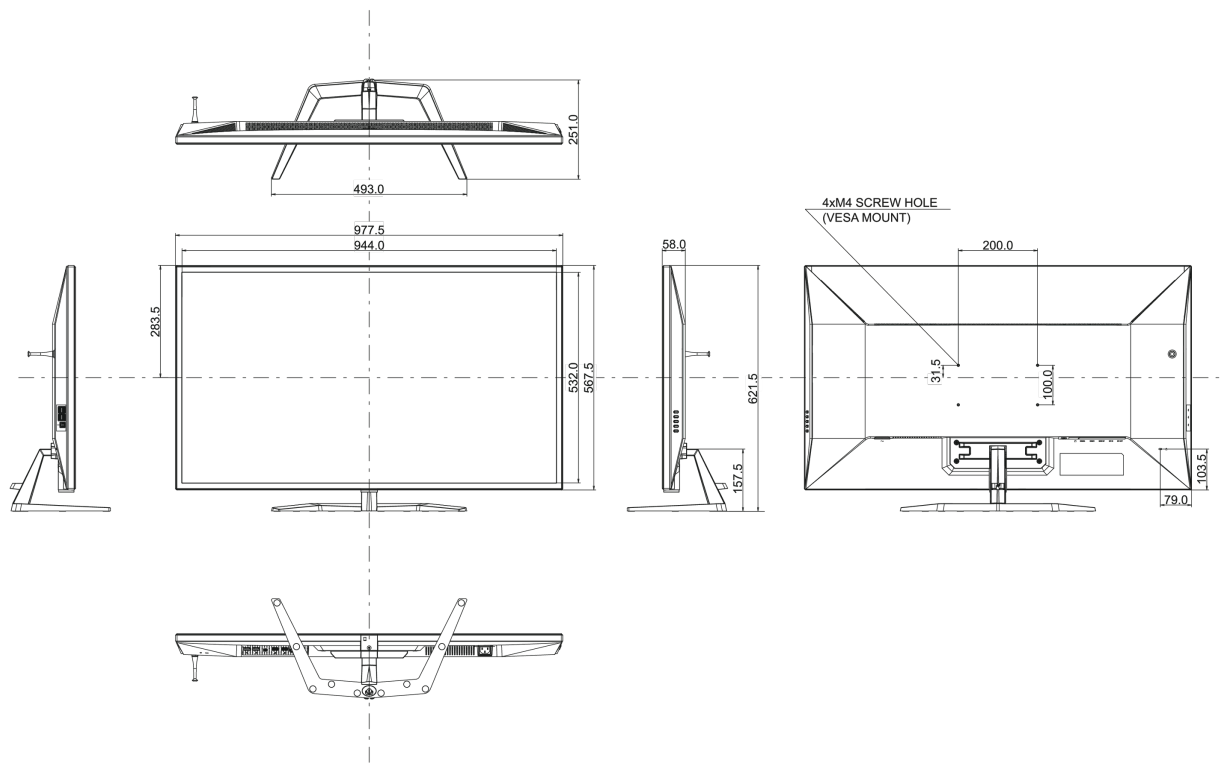

Kabely

napájecí, USB, HDMI, DP

Ostatní

uživatelský manuál, instrukce bezpečnosti

Dálkové ovládání

ano (včetně baterie)

06 POWER-MANAGEMENT

Napájecí zdroj:

interní

Napájení

AC 100 - 240V, 50/60Hz

Odběr energie:

92W typisch, 0.5W odpočinek, 0.5W vypnutý

07 UDRŽITELNOST

Předpisy

CE, TÜV-Bauart, EAC, PSE, RoHS support, ErP, WEEE, VCCI, REACH, UKCA

Energetická třída (Regulation (EU) 2017/1369)

G

REACH SVHC

nad 0.1% olova

08 ROZMĚRY / HMOTNOST

Rozměry výrobku Š x V x D

977.5 x 621.5 x 251mm

Rozměry balení Š x V x D

1071 x 760 x 240mm

Váha (bez balení)

14.5kg

Weight (without stand)

12.7kg

Váha (s balením)

19kg

EAN code

4948570118519