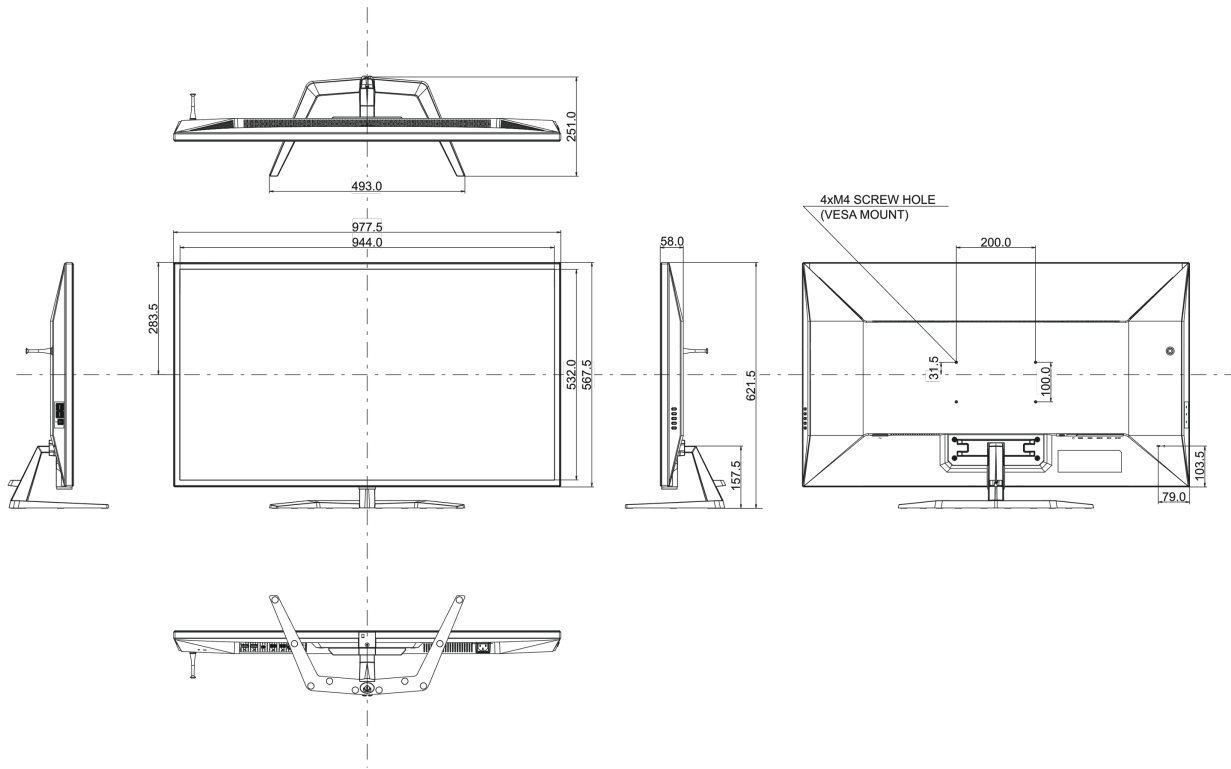

## 08 DIMENSIONES / PESO

Producto dimensiones W x H x D	977.5 x 621.5 x 251mm
Dimensiones de la caja (ancho x alto x fondo)	1071 x 760 x 240mm
Peso (sin caja)	14.5kg
Peso (sin soporte)	12.7kg
Peso (con caja)	19kg
Código EAN	4948570118519