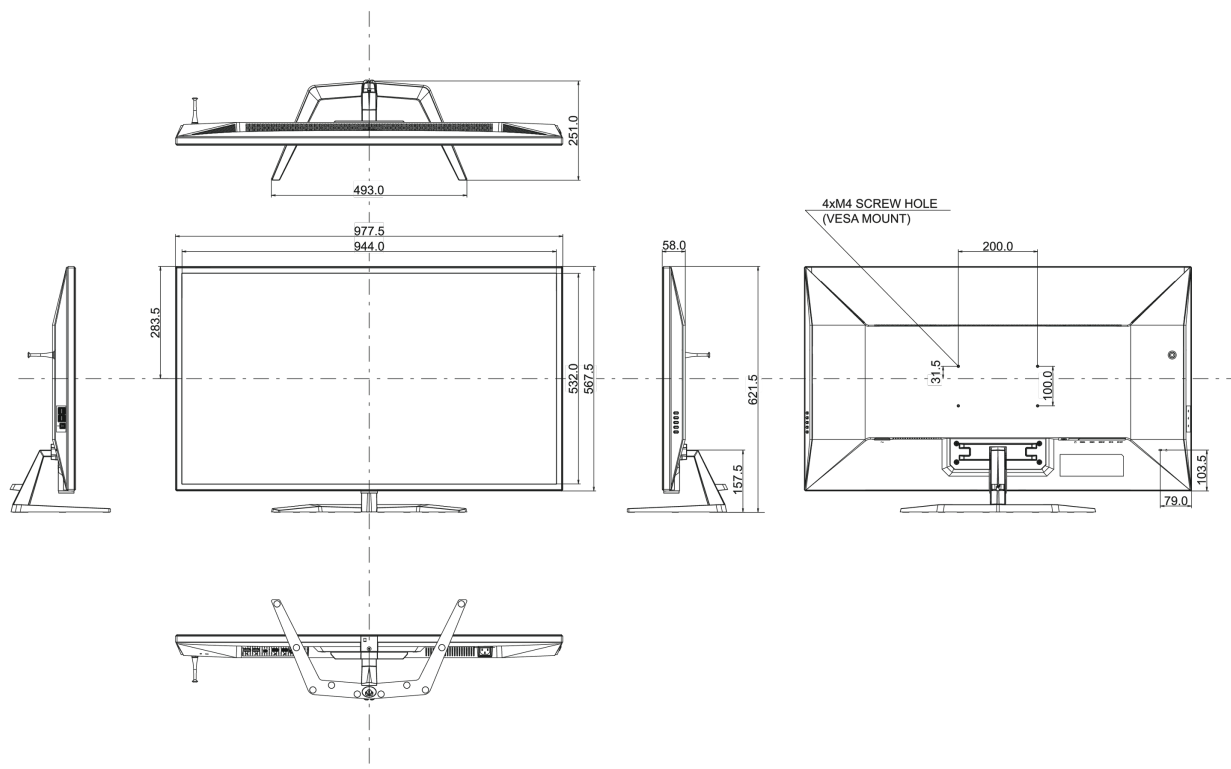

## 08 DIMENSIONI / PESO

<b>Prodotti dimensioni L x H x P</b>	977.5 x 621.5 x 251mm
<b>Box dimensioni L x H x P</b>	1071 x 760 x 240mm
<b>Peso (netto)</b>	14.5kg
<b>Peso (senza supporto)</b>	12.7kg
<b>Peso (lordo)</b>	19kg
<b>EAN code</b>	4948570118519