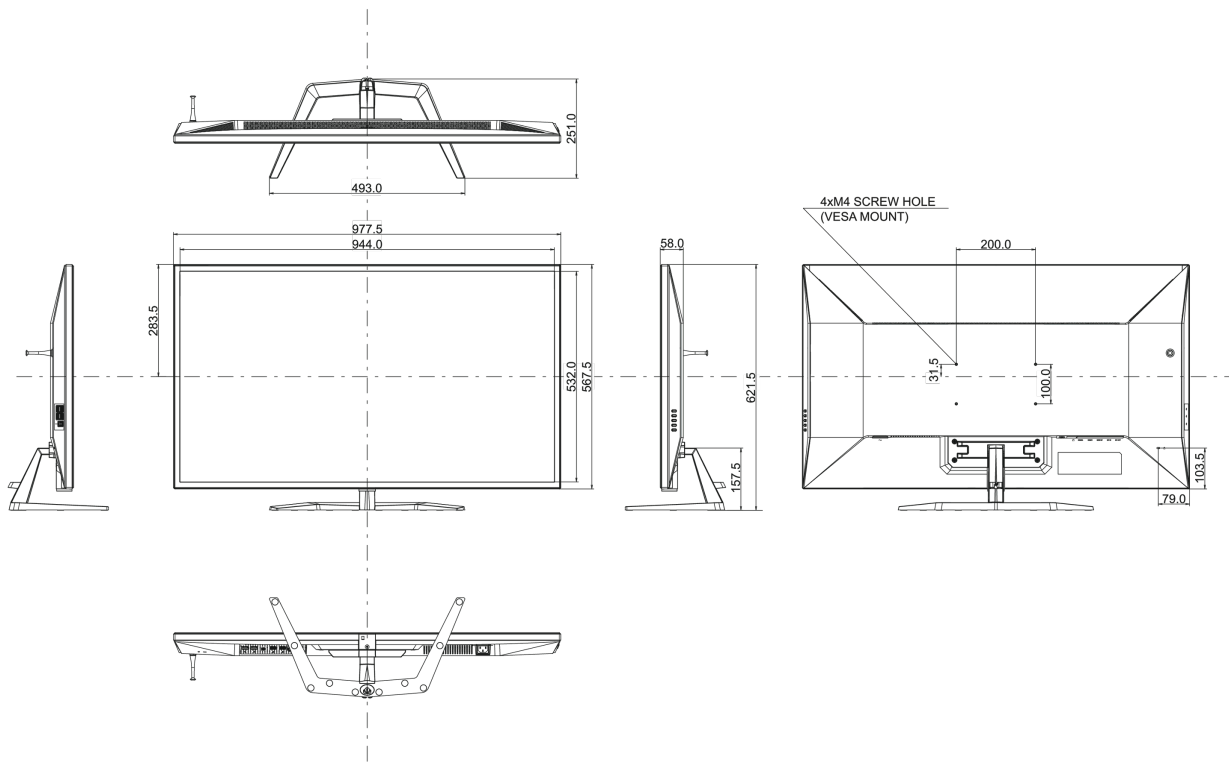

## 08 AFMETINGEN / GEWICHT

Product afmetingen B x H x D	977.5 x 621.5 x 251mm
Doos afmetingen B x H x D	1071 x 760 x 240mm
Gewicht (zonder doos)	14.5kg
Gewicht (zonder voet)	12.7kg
Gewicht (inclusief doos)	19kg
EAN code	4948570118519