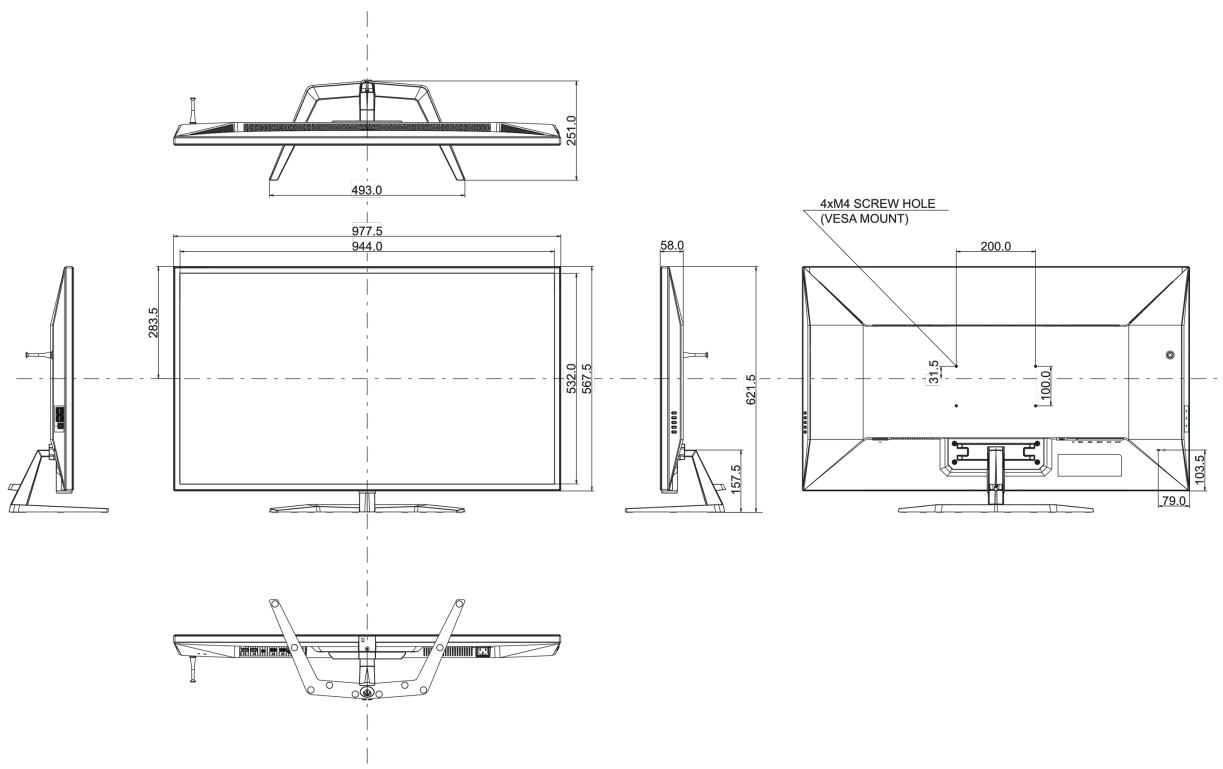

08 WYMIARY / WAGA

Wymiary produktu szer. x wys. x gł.	977.5 x 621.5 x 251mm
Wymiary pudła szer. x wys. x gł.	1071 x 760 x 240mm
Waga (bez pudła)	14.5kg
Waga (bez stopy)	12.7kg
Waga (z pudłem)	19kg
Kod EAN	4948570118519