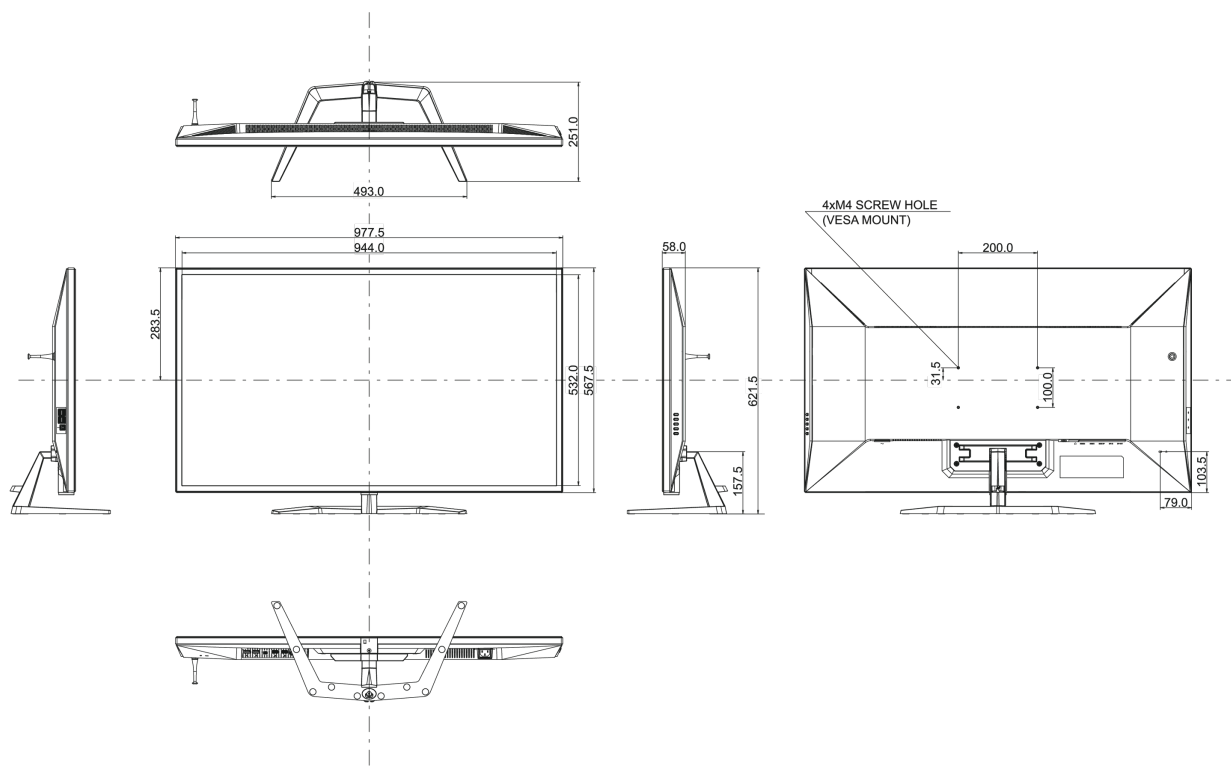

04 MEHANIČKI

Podešavanje položaja prikaza	nagib
Ugao nagiba	10° gore; 2° dole
VESA montiranje	200 x 100mm

05 UKLUČENI DODACI

Kablovi	Strujni kabl, USB, HDMI, DP
Ostalo	kratko uputstvo, bezbednosni vodič
Daljinski upravljač	da (baterije uključene)

08 DIMENZIJE / TEŽINA

Dimenzije proizvoda Š x V x D	977.5 x 621.5 x 251mm
Dimenzije kutije Š x V x D	1071 x 760 x 240mm
Težina (bez kutije)	14.5kg
Težina (bez postolja)	12.7kg
Težina (sa kutijom)	19kg
EAN kod	4948570118519