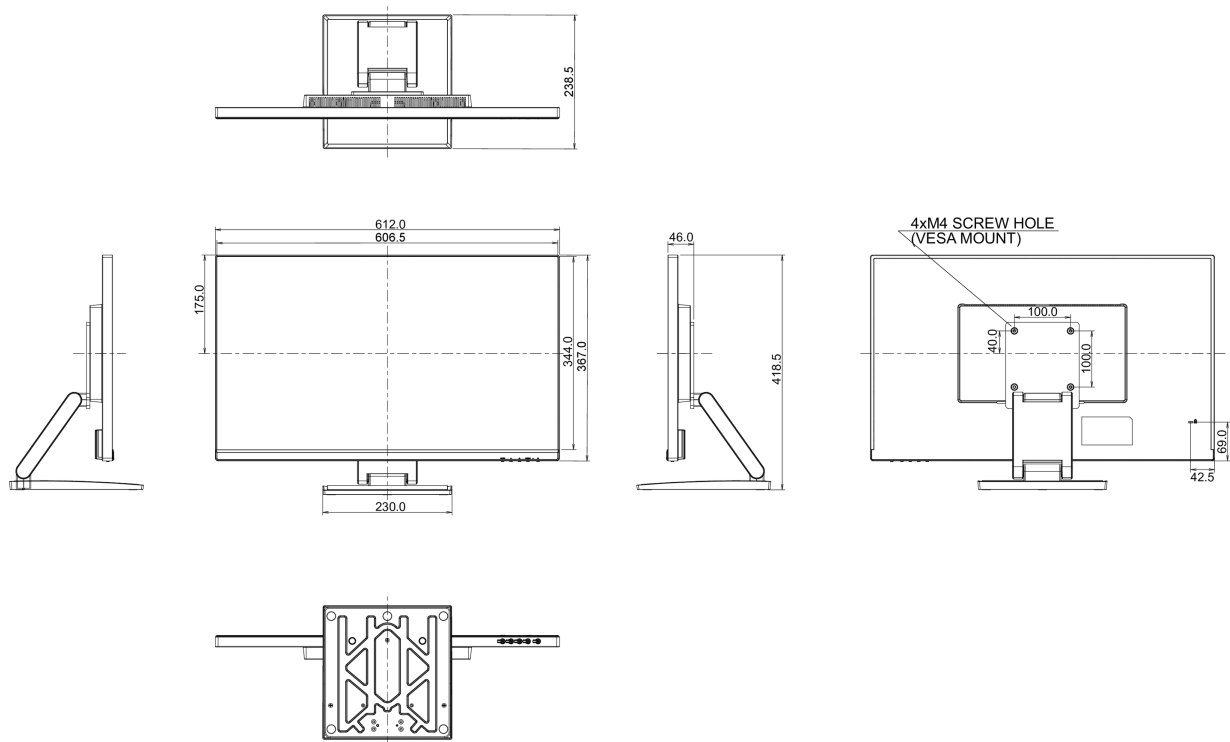

09 ZRÓWNOWAŻONY ROZWÓJ

Certyfikaty	CE, EAC, RoHS support, ErP, WEEE, REACH, UKCA
Klasa efektywności energetycznej (Regulation (EU) 2017/1369)	F
REACH SVHC	powyżej 0.1% ołowiu

10 WYMIARY / WAGA

Wymiary produktu szer. x wys. x gł.	612 x 418.5 x 121mm
Wymiary pudła szer. x wys. x gł.	688 x 477 x 204mm
Waga (bez pudła)	6.6kg
Waga (z pudłem)	8.4kg
Kod EAN	4948570118632