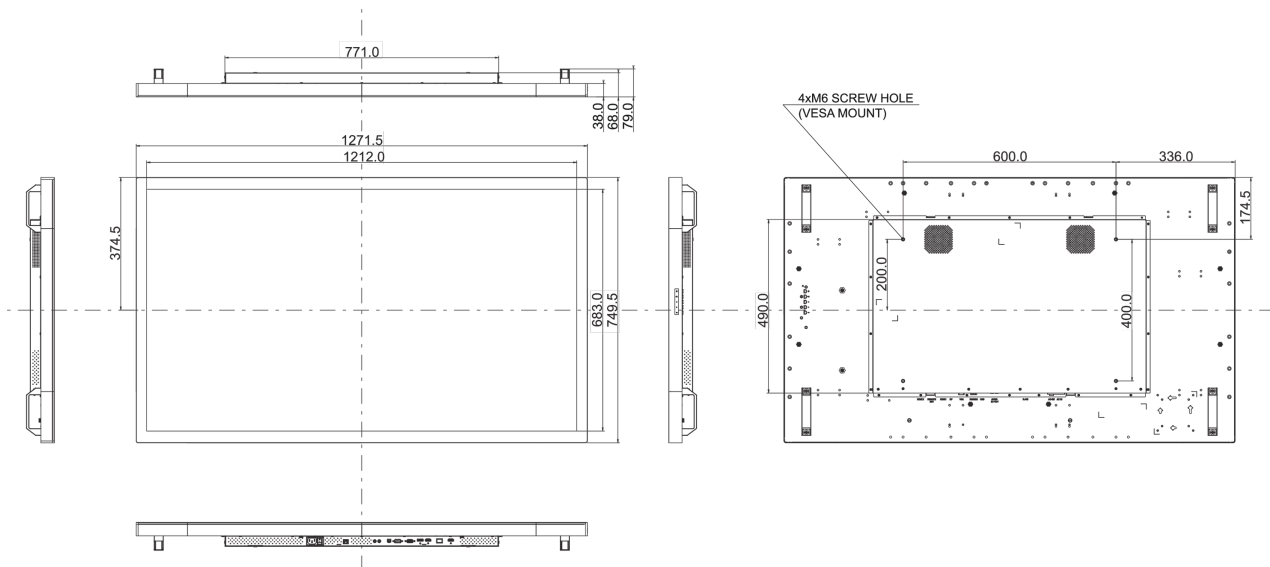

01 PANEEL EIGENSCHAPPEN

Design	Edge to edge glass, Open Frame
Beelddiagonaal	55", 139cm
Paneel	IPS LED, Anti Glare Glass
Resolutie	3840 x 2160 @60Hz (8.3 megapixel 4K UHD)
Beeldverhouding	16:9
Paneel helderheid	500 cd/m ²
Licht overdracht	84%
Statisch contrast	1100:1
Reactietijd (GTG)	8ms
Inkijkhoek	horizontaal/verticaal: 178°/178°, rechts/links: 89°/89°, naar boven/onderen: 89°/89°
Kleurondersteuning	16.7mln 8bit
Horizontale frequentie	30 - 83kHz
Zichtbaar formaat	1212 x 683mm, 47.7 x 26.89"
Bezel breedte (zijkanen, bovenkant, onderkant)	29.7mm, 33.2mm, 33.2mm
Pixel pitch	0.315mm
Kleur behuizing en afwerking	wit, mat

09 DUURZAAMHEID

Richtlijnen	CE, EAC, RoHS support, ErP, WEEE, cULus, REACH, UKCA
Energie efficiëntie klasse (Regulation (EU) 2017/1369)	G
REACH SVHC	meer dan 0.1%: Lood

10 AFMETINGEN / GEWICHT

Product afmetingen B x H x D	1271.5 x 749.4 x 68mm
Doos afmetingen B x H x D	1400 x 930 x 245mm
Gewicht (zonder doos)	41kg
Gewicht (inclusief doos)	46.5kg
EAN code	4948570118076