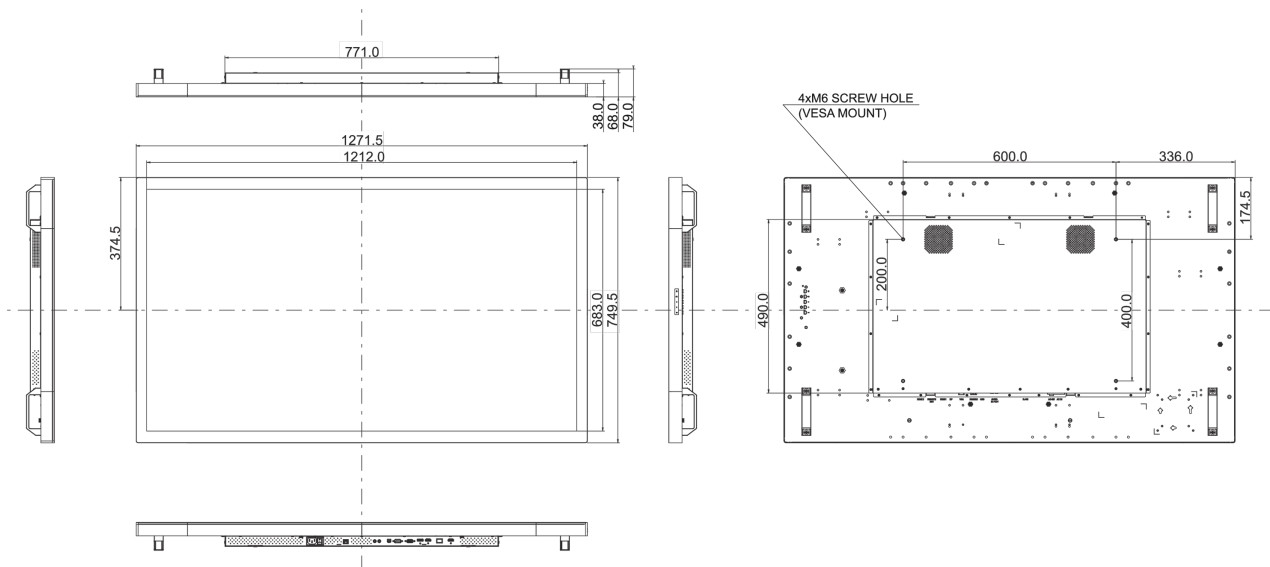

09 СТАНДАРТЫ

Сертификаты	CE, EAC, RoHS support, ErP, WEEE, cULus, REACH, UKCA
REACH SVHC	свинца, превышает 0.1%

10 РАЗМЕР / ВЕС

Размер продукта Ш x В x Г	1271.5 x 749.4 x 68мм
Размер коробки Ш x В x Г	1400 x 930 x 245мм
Вес (без упаковки)	41кг
Вес (с упаковкой)	46.5кг
EAN код	4948570118076