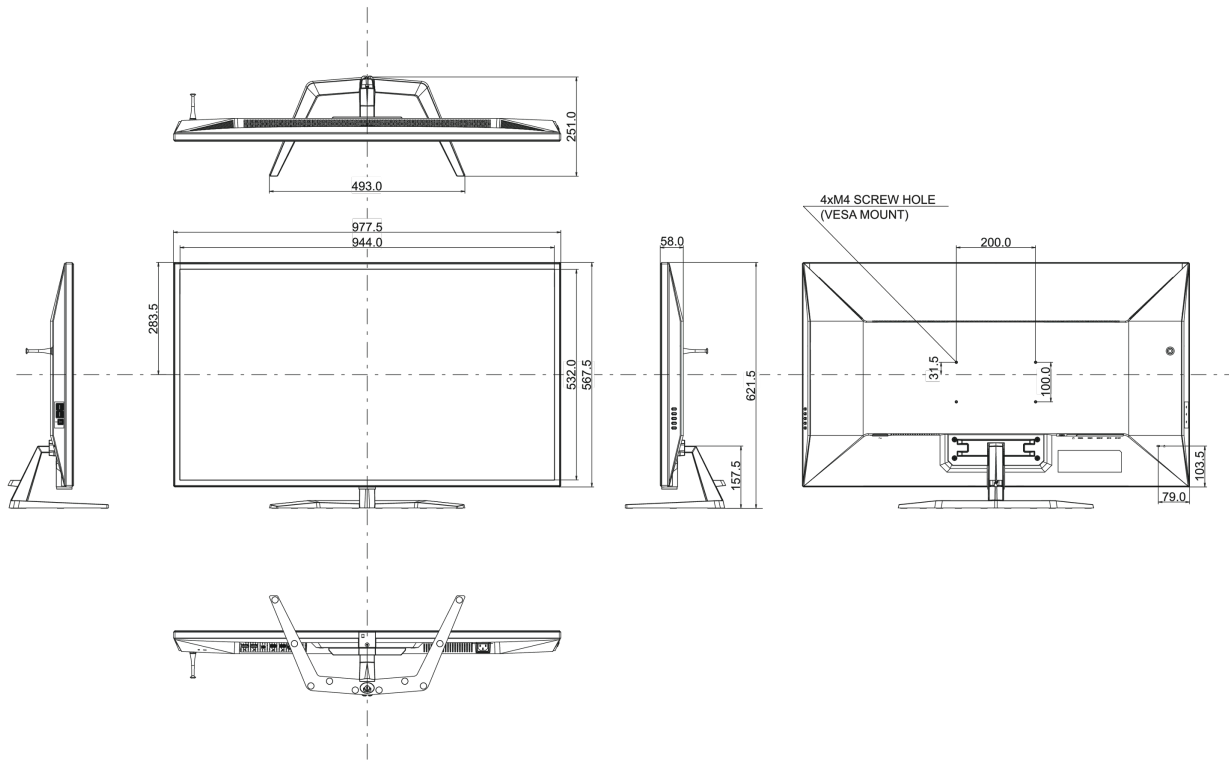

01 CARACTÉRISTIQUES DE L'ÉCRAN

Diagonale	42.5", 108cm
Matrice	dalle VA, opacité 2%
Résolution native	3840 x 2160 @144Hz (8.3 megapixel 4K UHD, DisplayPort)
Le ratio d'aspect	16:9
Luminosité	550 cd/m ²
Contraste	4000:1
Contraste dynamique	80M:1
Temps de réponse (MPRT)	0.4ms
Angle de vision	horizontal/vertical: 178°/178°, droit/gauche: 89°/89°, en avant/en arrière: 89°/89°
Couleurs supportées	1.07B 10bit (8bit + Hi-FRC)
Fréquence horizontale	30 - 135kHz
Surface de travail H x L	941.18 x 529.42mm, 37.1 x 20.8"
Taille du pixel	0.245mm
Couleur	mate, noir

08 DIMENSIONS / POIDS

Dimensions produit L x H x P	977.5 x 621.5 x 251mm
Poids (sans boîte)	14.9kg
Poids (sans support)	13.1kg
Code EAN	4948570118526

Toutes les marques nommées sur ce site sont des marques déposées. iiyama ne pourra être tenu responsable d'éventuelles erreurs ou omissions contenues sur ce site. Tous les écrans LCD iiyama sont conformes à la norme ISO-9241-307:2008 pour ce qui concerne les défauts de pixel.