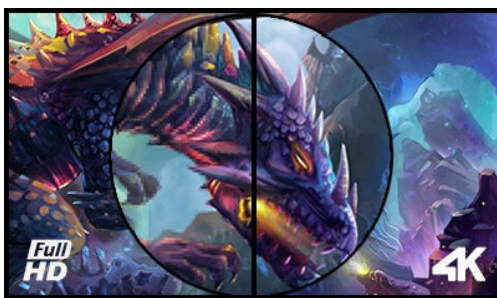

43" 4K-gamingmonitor die een superieur beeldkwaliteit garandeert

Verpakt in een uitstekende VA-matrix, maakt de G-Master G4380UHSU met 8,3 miljoen pixels (3840 x 2160) een ideaal scherm voor pc-gamers die willen upgraden naar 4K. Met een MPRT-responstijd van 0,4ms en ondersteuning van 144Hz via DisplayPort, stelt de monitor jou in staat beslissingen te nemen in een fractie van een seconde, zonder ghosting-effecten of vegen.

De Black Tuner-functie levert betere kijkprestaties in schaduwrijke gebieden en met een helderheid van 550cd/m² en FreeSync Premium aan boord kun je er zeker van zijn dat je favoriete games er vanaf nu ongelooflijk helder en realistisch uit zullen zien.

4K

UHD resolutie (3840x2160), beter bekend als 4K, biedt een gigantische kijkveld met 4 keer meer informatie en werkruimte dan een Full HD-scherm. De hoge DPI (dots per inch)garandeert een ongelooflijk scherp en helderbeeld.

01 PANEEL EIGENSCHAPPEN

Beelddiagonaal	42.5", 108cm
Paneel	VA, haze 2%
Resolutie	3840 x 2160 @144Hz (8.3 megapixel 4K UHD, DisplayPort)
Beeldverhouding	16:9
Paneel helderheid	550 cd/m ²
Statisch contrast	4000:1
Advanced contrast	80M:1
Reactietijd (MPRT)	0.4ms
Inkijkhoek	horizontaal/verticaal: 178°/178°, rechts/links: 89°/89°, naar boven/onderen: 89°/89°
Kleurondersteuning	1.07B 10bit (8bit + Hi-FRC)
Horizontale frequentie	30 - 135kHz
Zichtbaar formaat	941.18 x 529.42mm, 37.1 x 20.8"
Pixel pitch	0.245mm
Kleur	mat, zwart