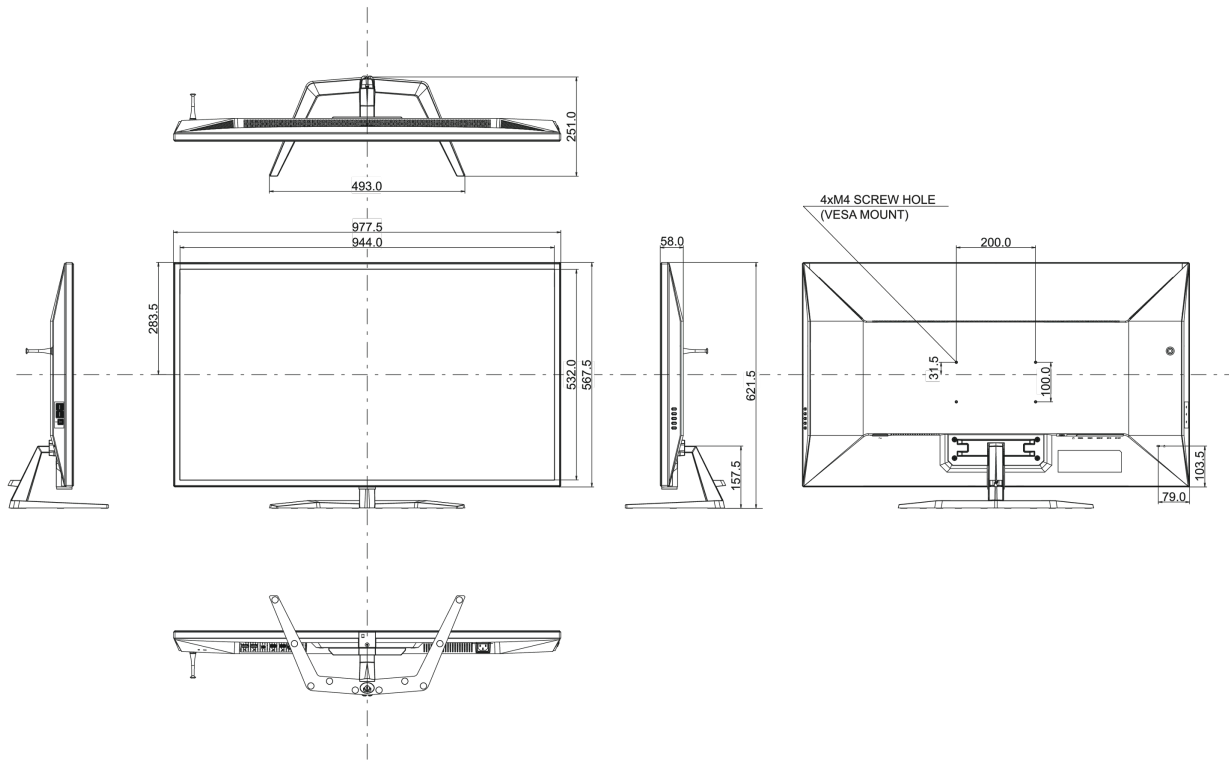

04 MECHANISME

Positieaanpassingen	kantelen
Kantelhoek	10° omhoog; 2° omlaag
VESA montage	200 x 100mm

05 INBEGREPEN ACCESSOIRES

Kabels	Stroom, USB, HDMI, DP
Overige	Quick guide handleiding, veiligheidsinstructies
Afstandsbediening	ja (inclusief batterijen)

08 AFMETINGEN / GEWICHT

Product afmetingen B x H x D	977.5 x 621.5 x 251mm
Gewicht (zonder doos)	14.9kg
Gewicht (zonder voet)	13.1kg
EAN code	4948570118526

Alle handelsmerken zijn geregistreerd. Gegevens onder voorbehoud van zetfouten. Specificaties kunnen vooraf en zonder opgaaf van reden gewijzigd worden. Alle LCD-panelen vallen onder ISO-9241-307:2008 inzake pixelfouten.