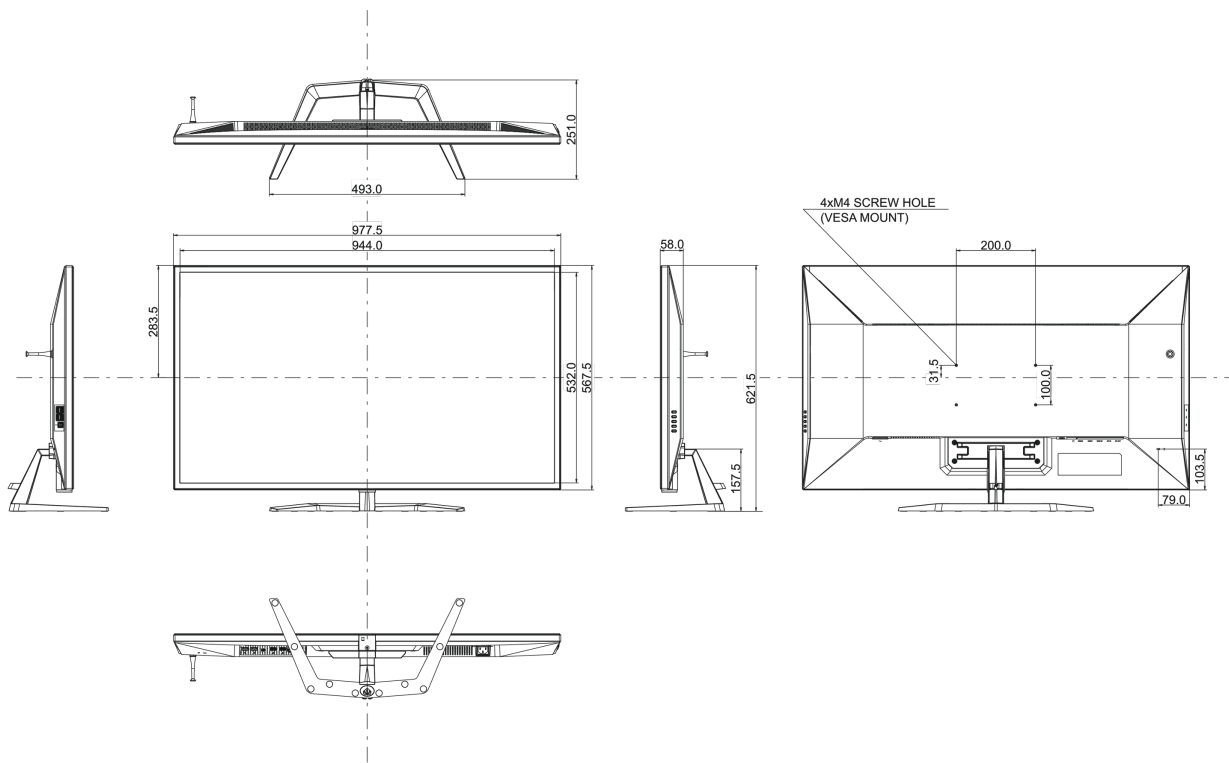

01 DISPLAY EIGENSCHAFTEN

Bilddiagonale	42.5", 108cm
Panel-Technologie	VA, Haze 2%
Physikalische Auflösung	3840 x 2160 @144Hz (8.3 megapixel 4K UHD, DisplayPort)
Bildformat	16:9
Helligkeit	550 cd/m ²
Kontrastverhältnis	4000:1
Erweitertes Kontrast Verhältnis	80M:1
Reaktionszeit (MPRT)	0.4ms
Blickwinkel	horizontal/vertikal: 178°/178°, rechts/links: 89°/89°, nach oben/unten: 89°/89°
Farbunterstützung	1.07B 10bit (8bit + Hi-FRC)
Horizontalfrequenz	30 - 135kHz
Arbeitsfläche H x B	941.18 x 529.42mm, 37.1 x 20.8"
Pixelabstand	0.245mm
Farbe	matt, schwarz

04 MECHANISCH

Verstellmöglichkeiten	Tilt
Neigungswinkel	10° nach oben; 2° nach unten
VESA Halterung	200 x 100mm

05 ENTHALTENES ZUBEHÖR

Kabel	Netz, USB, HDMI, DP
Sonstige	Leitfaden zur Inbetriebnahme, Sicherheits-Hinweise
Fernbedienung	ja (Batterien enthalten)

08 ABMESSUNGEN / GEWICHT

Produkt Abmessungen B x H x T	977.5 x 621.5 x 251mm
Gewicht (ohne Verpackung)	14.9kg
Gewicht (ohne Standfuß)	13.1kg
EAN code	4948570118526

Alle Warenzeichen sind eingetragene Handelsmarken. Irrtum und Änderungen in den Spezifikationen vorbehalten. Alle LCD's erfüllen die ISO-9241-307:2008 Pixelfehlerklasse.