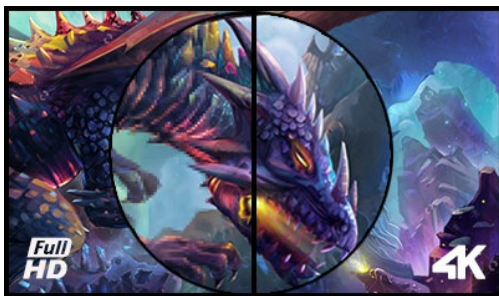

Ein 42.5" (108 cm) 4K-Gaming-Monitor mit einer hervorragenden Bildqualität

Ein hervorragendes VA-Panel mit 8,3 Millionen Pixel macht den G-Master G4380UHSU-B1 zu einem idealen Monitor für PC-Gamer, die auf 4K-Auflösung (3840 x 2160) upgraden möchten. Die 0.4 ms MPRT Reaktionszeit und eine Aktualisierungsrate von 144Hz über das DisplayPort geben Dir die Möglichkeit, Entscheidungen in Sekundenbruchteilen zu treffen. Ghosting-Effekte oder andere unerwünschte Artefakte wie Tearing oder Stuttering kannst Du sofort vergessen.

Die Black-Tuner-Funktion sorgt für eine bessere Anzeigeleistung in dunklen Bereichen und mit der FreeSync-Premium-Technologie kannst Du sicher sein, dass deine Lieblingsspiele von nun an unglaublich knackig und realistisch aussehen werden.

4K

Die 4K Auflösung mit 3840x2160 Bildpunkten bietet 4-mal mehr Platz als vergleichbare Full HD Displays, damit bieten sie eine riesige Arbeitsfläche auf dem Bildschirm. Aufgrund der hohen DPI (dots per inch) werden Bilder unglaublich scharf und klar dargestellt.

01 DISPLAY EIGENSCHAFTEN

Bilddiagonale	42.5", 108cm
Panel-Technologie	VA, Haze 2%
Physikalische Auflösung	3840 x 2160 @144Hz (8.3 megapixel 4K UHD, DisplayPort)
Bildformat	16:9
Helligkeit	550 cd/m ²
Kontrastverhältnis	4000:1
Erweitertes Kontrast Verhältnis	80M:1
Reaktionszeit (MPRT)	0.4ms
Blickwinkel	horizontal/vertikal: 178°/178°, rechts/links: 89°/89°, nach oben/unten: 89°/89°
Farbunterstützung	1.07B 10bit (8bit + Hi-FRC)
Horizontalfrequenz	30 - 135kHz
Arbeitsfläche H x B	941.18 x 529.42mm, 37.1 x 20.8"
Pixelabstand	0.245mm
Farbe	matt, schwarz