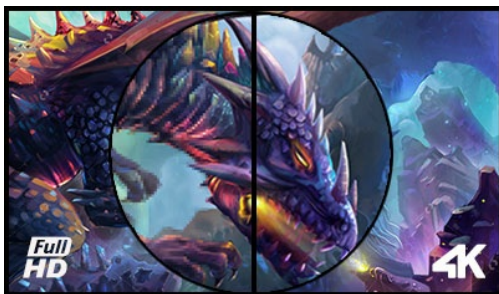

### Monitor gamingowy 43" gwarantujący doskonały obraz w jakości 4K

8.3 miliona pikseli (3840 x 2160) rozmieszczonych na matrycy VA sprawia, że G-Master G4380UHSU jest idealnym ekranem dla graczy PC, którzy chcą przejść na poziom 4K. Monitor wyposażony w czas reakcji 0.4 ms MPRT i częstotliwość odświeżania 144Hz przez DisplayPort, pozwala podejmować decyzje w ułamku sekundy i zapomnieć o efektach smużenia czy problemach z rozmyciem obrazu.

Funkcja Black Tuner zapewnia większy komfort oglądania obrazów w zaciemnionych obszarach, a dzięki FreeSync Premium na pokładzie możesz mieć pewność, że Twoje ulubione gry będą od teraz wyglądać niezwykle wyraziście i realistycznie.

4K

Rozdzielczość UHD (3840x2160), zwana także 4K, charakteryzuje się czterokrotnie większą liczbą pikseli w porównaniu do powszechnie używanej rozdzielczości Full HD. To gwarancja niezwyklej ostrości i najwyższej jakości obrazu.