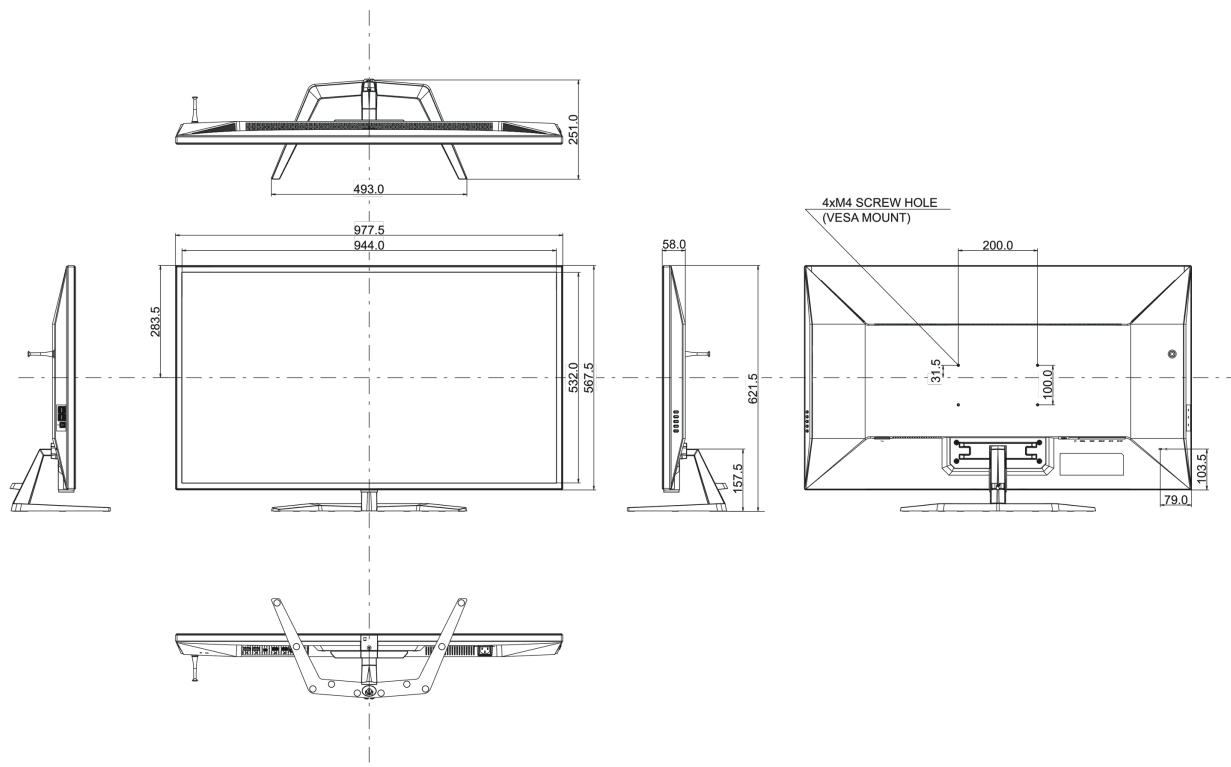

## 08 WYMIARY / WAGA

Wymiary produktu szer. x wys. x gł.	977.5 x 621.5 x 251mm
Waga (bez pudła)	14.9kg
Waga (bez stopy)	13.1kg
Kod EAN	4948570118526

*Wszystkie znaki towarowe zastrzeżone. Pomyłki i wprowadzanie zmian zastrzeżone. Specyfikacje produktów mogą ulec zmianie bez wcześniejszego zawiadomienia. Wszystkie monitory LCD iiyama są zgodne z normą ISO-9241-307:2008 określającą liczbę i rodzaj defektów matrycy.*