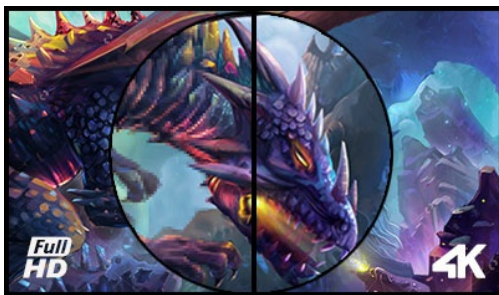

### 43" 4K gejming monitor koji garantuje vrhunski kvalitet slike

Upakovano u vrhunsku VA matricu i sa 8,3 miliona piksela (3840 x 2160) G-Master G4380UHSU čini idealnim ekranom za PC gejmere koji žele da se prebace na 4K rezoluciju. Uz MPRT vreme odziva od 0,4 ms i podršku za 144 Hz preko DisplayPort-a, ovaj monitor vam omogućava da donosite odluke u deliću sekunde i da zaboravite na efekte gosinga ili problema sa razmazivanjem slike.

Funkcija Black Tuner pruža bolje performanse gledanja u zasenčenim područjima ekrana, a sa ugrađenom opcijom FreeSync Premium, možete biti sigurni da će vaše omiljene igre od sada izgledati neverovatno oštre i realistične.

4K

UHD rezolucija (3840x2160), poznatija kao 4K, nudi gigantsko vidljivo područje sa 4 puta više informacija i radnim prostorom od Full HD ekrana. Zbog visokog DPI-ja (tačke po inču), prikazuje neverovatno oštre i jasne slike.