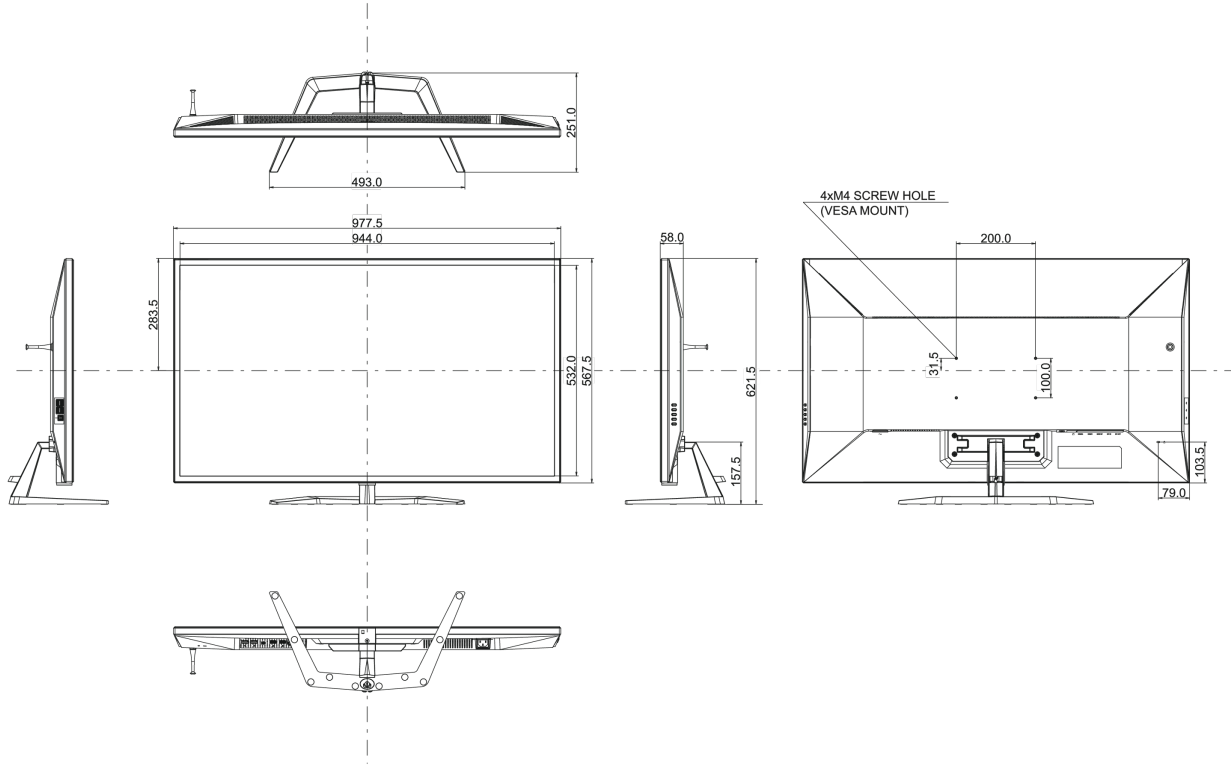

Güç Tüketimi

85W tipik

07 ÖLÇÜLER / AĞIRLIK

Ürün boyutları G x Y x D

977.5 x 621.5 x 251mm

Ağırlık (kutu hariç)

14.9kg

Ağırlık (standsız)

13.1kg

EAN kodu

4948570118526

All trademarks and registered trademarks acknowledged. E & O E. Specification subject to change without notice. All LCD's comply with ISO-9241-307:2008 in connection with pixel defects.

© IIYAMA CORPORATION. ALL RIGHTS RESERVED