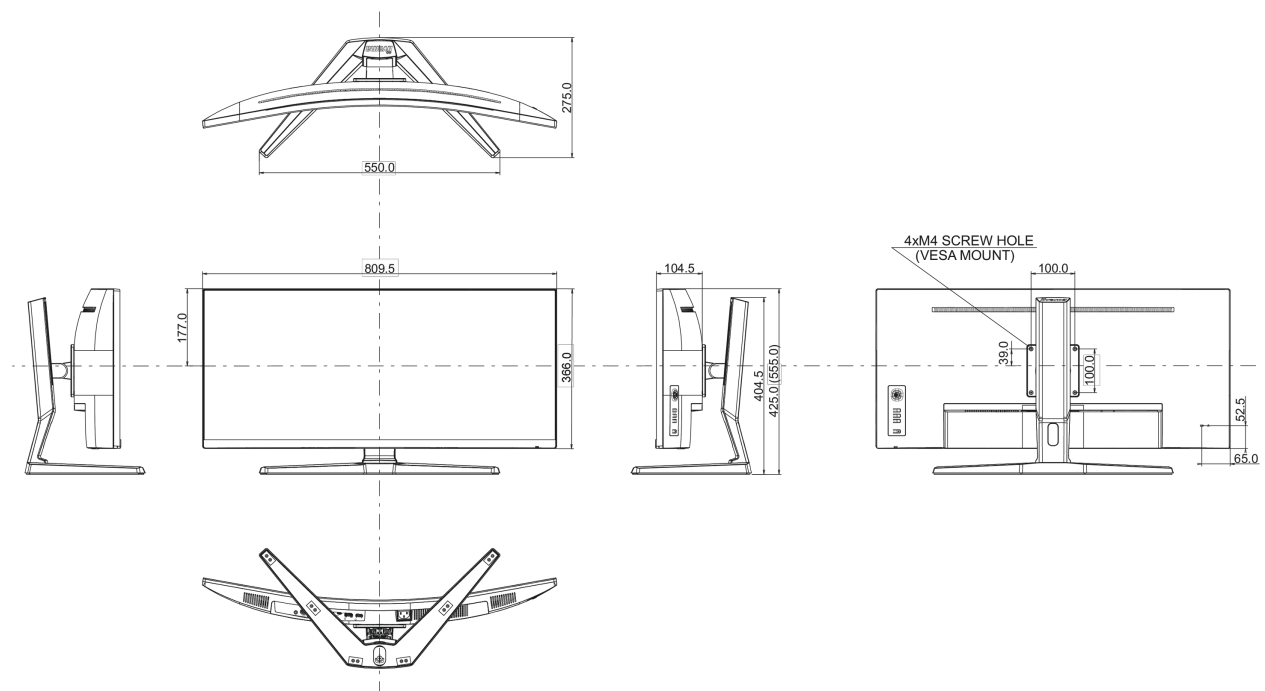

Montage VESA

100 x 100mm

05 ACCESSOIRES INCLUS

Câbles

câble d'alimentation, USB, HDMI, DP

Autres

guide démarrage rapide, guide de sécurité

06 GESTION DE L'ÉNERGIE

Bloc d'alimentation

interne

Alimentation

AC 50 - 60V, 100/240Hz

Gestion d'alimentation

66W typique, 0.5W en veille, 0.5W éteint

07 NORMES

Certifications

CE, TÜV-Bauart, EAC, PSE, RoHS support, ErP, WEEE, VCCI, REACH, UKCA

Classe d'efficacité énergétique (Regulation (EU) 2017/1369)

G

REACH SVHC

au dessus de 0.1% de plomb

08 DIMENSIONS / POIDS

Dimensions produit L x H x P

809.5 x 424.5 (554.5) x 275mm

Poids (sans boîte)

8.7kg

Poids (sans support)

6.6kg

Code EAN

4948570118694