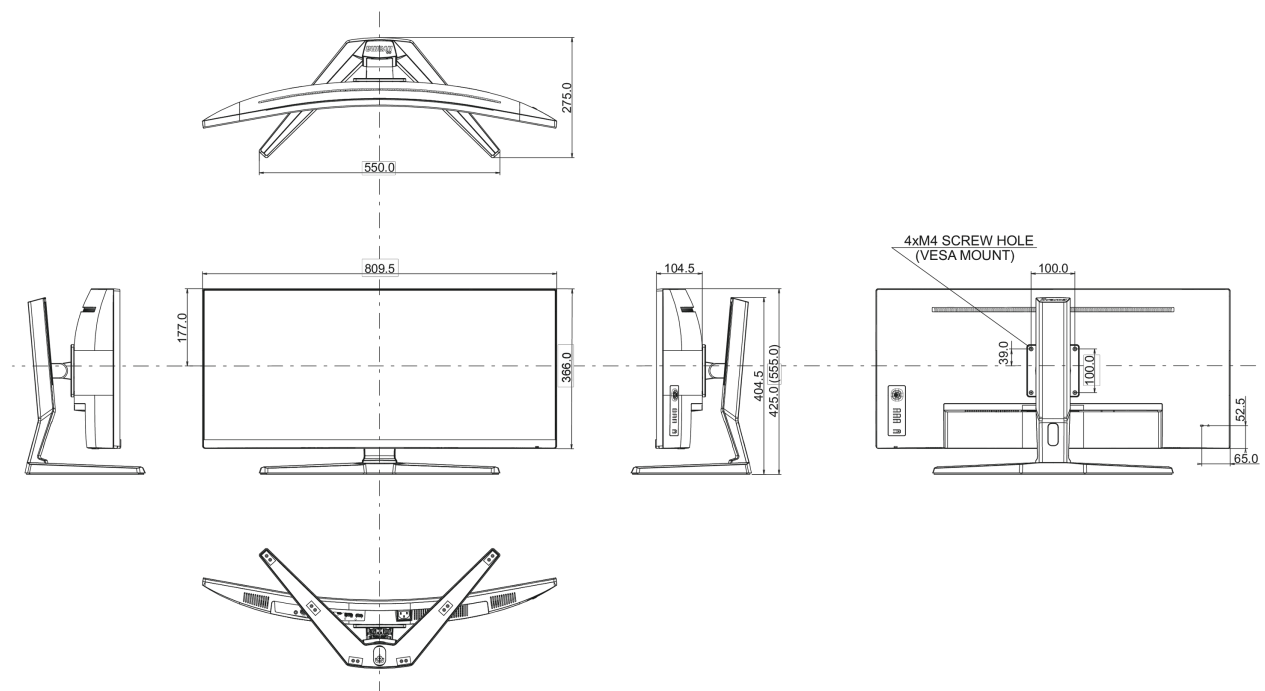

Product afmetingen B x H x D

809.5 x 424.5 (554.5) x 275mm

Gewicht (zonder doos)

8.7kg

Gewicht (zonder voet)

6.6kg

EAN code

4948570118694