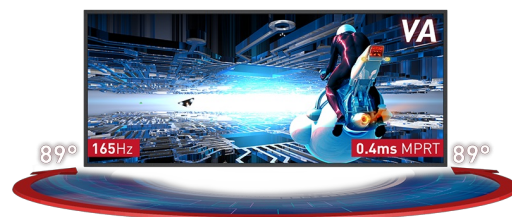

**Sumérgete en el juego con la pantalla curva GB3467WQSU Red Eagle con FreeSync Premium.**

Inspirado en la curva del ojo humano, el panel VA curvo 1500R con frecuencia de actualización de 165Hz, MPRT 0.4 ms y la resolución 3440x1440, garantiza una calidad de imagen excelente y una experiencia de visualización cómoda y muy realista. El soporte ajustable en altura garantiza una flexibilidad total para la posición perfecta de la pantalla. Personalice la configuración de la pantalla utilizando los modos de juego predefinidos y personalizados junto con la función Black Tuner para brindarle un control total sobre las escenas oscuras y asegurarse de que los detalles estén siempre claramente visibles.

**DISEÑO CURVO 1500R**

Inspirada en la curva del ojo humano, la curvatura 1500R de la pantalla garantiza una experiencia de visualización realista y cómoda que te permite sumergirte realmente en el juego.

**PANEL EN TECNOLOGÍA VA CON SOPORTE DE 165HZ Y 0.4MS MPRT**

El monitor garantiza una excelente relación de contraste que hace que todos los matices entre los colores claros y oscuros sean claramente visibles y proporciona un extraordinario tiempo de respuesta de imagen en movimiento (MPRT) de 0.4 ms con soporte de 165Hz.

## 01 CARACTERÍSTICAS DE LA PANTALLA

Diagonal	34", 86.4cm
Pantalla	VA LED, acabado mate
Curvo	1500R
Resolución nativa	3440 x 1440 @165Hz (4.9 megapixel UWQHD, DisplayPort)
Resolucion nativa	165Hz
Relación de aspecto	21:9
Brillo	550 cd/m <sup>2</sup>
Contraste estático	3000:1
Contraste avanzado	80M:1
Tiempo de respuesta (MPRT)	0.4ms
Área de visualización	horizontal/vertical: 178°/178°, derecho/izquierdo: 89°/89°, arriba/abajo: 89°/89°
Soporte de Color	16.7mln 8bit
Sincronización horizontal	30 - 160kHz
Área de visualización h x v	797.22 x 333.72mm, 31.4 x 13.1"
Pixel pitch	0.232mm
Colour	mate, negro