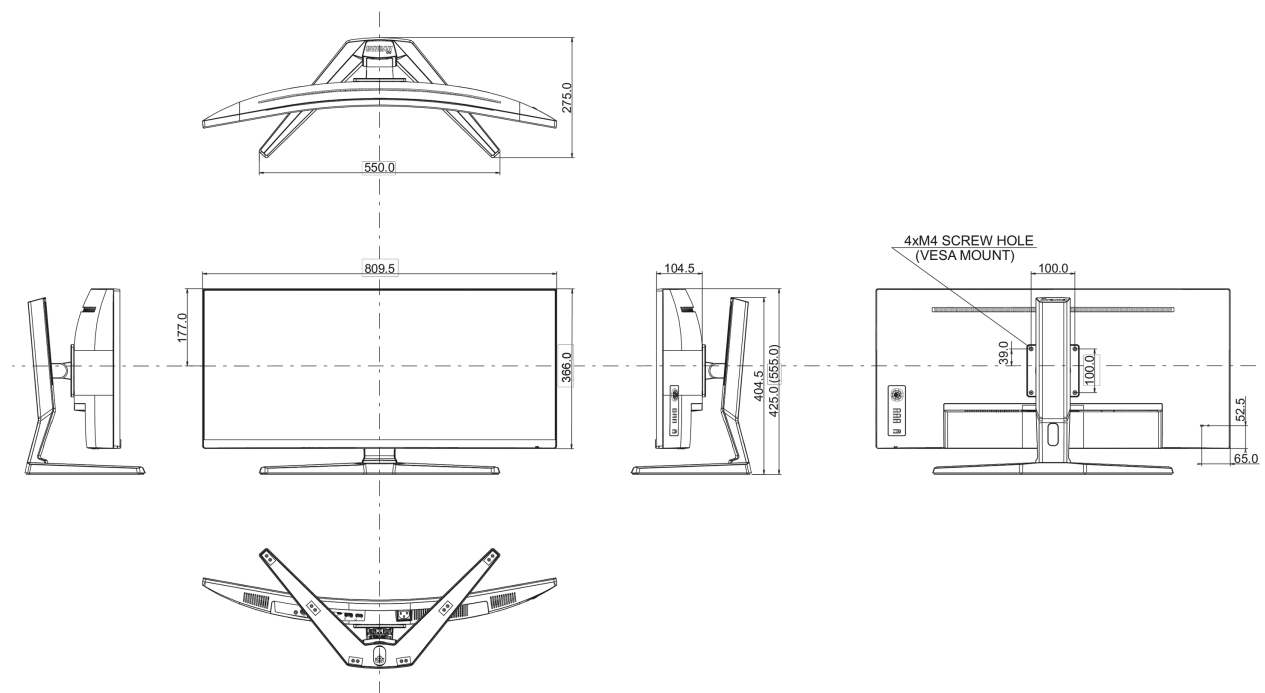

## 04 ASPECTOS MECÁNICOS

Soporte de altura regulable	altura, inclinación
Ajuste de altura	130mm

Ángulo de inclinación 20° arriba; 3° abajo

Montaje VESA 100 x 100mm

## 08 DIMENSIONES / PESO

Producto dimensiones W x H x D 809.5 x 424.5 (554.5) x 275mm

Peso (sin caja) 8.7kg

Peso (sin soporte) 6.6kg

Código EAN 4948570118694

*All trademarks and registered trademarks acknowledged. E & O E. Specification subject to change without notice. All LCD's comply with ISO-9241-307:2008 in connection with pixel defects.*