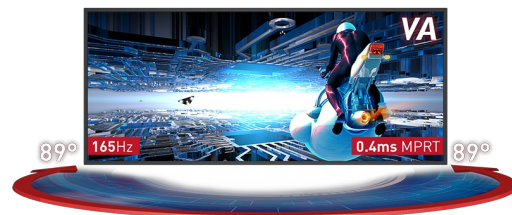

Zanurz się w grze dzięki GB3467WQSU Red Eagle z zakrzywioną matrycą i FreeSync Premium

Zainspirowany krzywą ludzkiego oka zakrzywiony panel VA 1500R z częstotliwością odświeżania 165Hz, MPRT 0.4 ms i rozdzielczością 3440 x 1440, gwarantuje doskonałą jakość obrazu oraz komfortowe i bardzo realistyczne wrażenia wizualne. Stopa z regulacją wysokości zapewnia całkowitą elastyczność dla uzyskania idealnej pozycji ekranu. Dostosuj ustawienia ekranu za pomocą predefiniowanych i niestandardowych trybów gry oraz funkcji Black Tuner, aby mieć całkowitą kontrolę nad ciemnymi scenami i upewnić się, że szczegóły są zawsze wyraźnie widoczne.

ZAKRZYWIONY DESIGN 1500R

Zakrzywienie ekranu 1500R inspirowane krzywą ludzkiego oka gwarantuje wygodę i realistyczne wrażenia wizualne, pozwalając naprawdę zanurzyć się w grze.

Technologia VA z odświeżaniem 165Hz i czasem reakcji 0.4ms MPRT

Panel VA gwarantuje doskonały współczynnik kontrastu, dzięki czemu wszystkie niuanse między jasnymi i ciemnymi kolorami są doskonale widoczne oraz zapewnia superszybki czas reakcji 0.4 ms MPTR i odświeżanie 165Hz.

01 OBRAZ

Przekątna	34", 86.4cm
Panel	VA LED, matowe wykończenie
Zakrzywiony	1500R
Rozdzielczość fizyczna	3440 x 1440 @165Hz (4.9 megapixel UWQHD, DisplayPort)
Format obrazu	21:9
Jasność	550 cd/m ²
Kontrast statyczny	3000:1
Kontrast ACR	80M:1
Czas reakcji (MPRT)	0.4ms
Kąty widzenia	poziomo/pionowo: 178°/178°, prawo/lewo: 89°/89°, góra/dół: 89°/89°
Kolory	16.7mln 8bit
Synchronizacja pozioma	30 - 160kHz
Powierzchnia robocza szer. x wys.	797.22 x 333.72mm, 31.4 x 13.1"
Plamka	0.232mm
Kolor	matowa, czarny