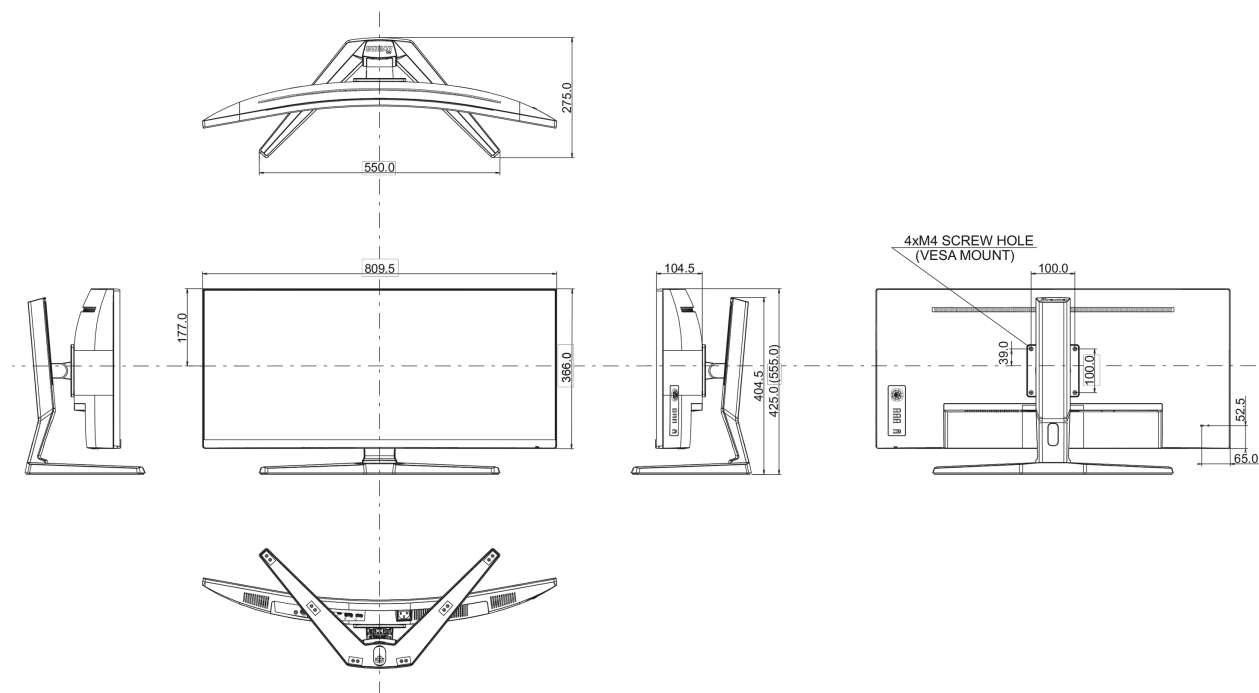

Standard VESA

100 x 100mm

05 AKCESORIA W ZESTAWIE

Kable zasilający, USB, HDMI, DP

Pozostałe skrócona instrukcja obsługi, instrukcja bezpieczeństwa

06 ZARZĄDZANIE ENERGIĄ

Zasilacz wewnętrzny

Zasilanie AC 50 - 60V, 100/240Hz

Zużycie energii 66W typowo, 0.5W stand by, 0.5W off mode

07 ZRÓWNOWAŻONY ROZWÓJ

Certyfikaty CE, TÜV-Bauart, EAC, PSE, RoHS support, ErP, WEEE, VCCI, REACH, UKCA

Klasa efektywności energetycznej (Regulation (EU) 2017/1369)

G

REACH SVHC

powyżej 0.1% ołowiu

08 WYMIARY / WAGA

Wymiary produktu szer. x wys. x gł. 809.5 x 424.5 (554.5) x 275mm

Waga (bez pudła) 8.7kg

Waga (bez stopy) 6.6kg

Kod EAN 4948570118694