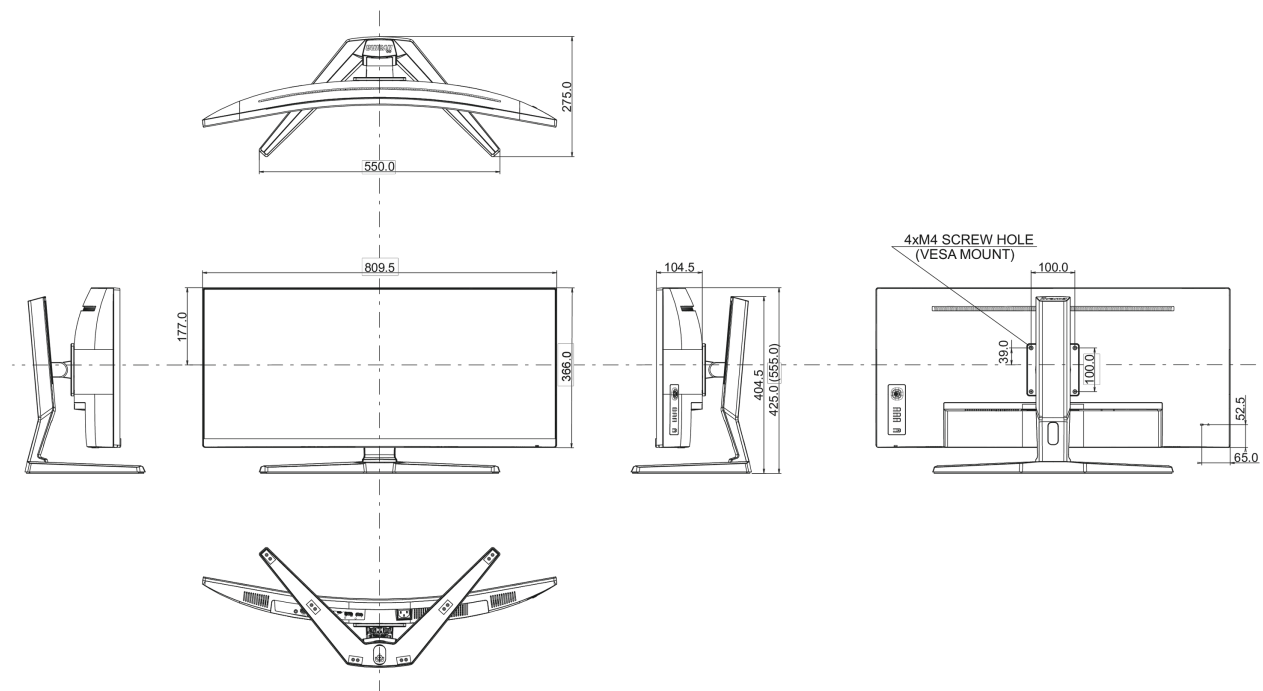

05 6.АКЦЕССУАРЫ

Кабели

Питание, USB, HDMI, DP

Прочее

Краткое руководство по началу работы, Руководство по безопасности

06 POWER-MANAGEMENT

Блок питания

внутренний

Питание

AC 50 - 60V, 100/240Гц

Потребляемая мощность

66W стандарт, 0.5W ожидание, 0.5W отключено

07 СТАНДАРТЫ

Сертификаты

CE, TÜV-Bauart, EAC, PSE, RoHS support, ErP, WEEE, VCCI, REACH, UKCA

REACH SVHC

свинца, превышает 0.1%

08 РАЗМЕР / ВЕС

Размер продукта Ш x В x Г

809.5 x 424.5 (554.5) x 275мм

Вес (без упаковки)

8.7кг

Weight (without stand)

6.6кг

EAN код

4948570118694

Все товарные знаки и торговые марки являются собственностью их владельцев и они защищены. Ошибки и изменения допускаются. Спецификации могут быть изменены без уведомления. Все LCD мониторы соответствуют стандарту ISO-9241-307:2008 по политике битых пикселей.