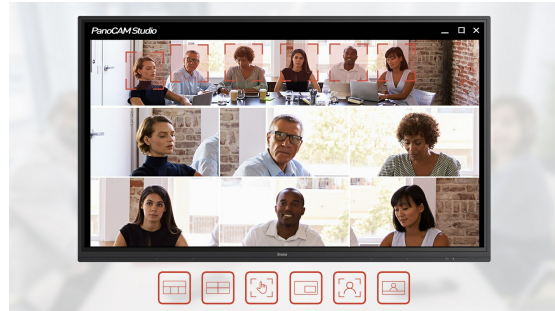

## Caméra panoramique 4K avec technologie de suivi automatique

Avec un champ de vision à 180°, l'UC CAM180UM avec 13 méga pixels garantit que tout ce qui est important reste sur la caméra. Six dispositions vidéo prédéfinies sont facilement accessibles du bout des doigts via un bouton, et un microphone intégré à 2 éléments détecte le son jusqu'à 4 mètres de distance.

La technologie de suivi automatique non seulement reconnaît et zoome sur les participants, mais suit également les intervenants lorsqu'ils se déplacent dans la salle. Compatible avec tous les principaux logiciels de vidéoconférence tels que Zoom, Skype, Microsoft Teams, etc.

## Un champ de vision à 180-degrés

Le champ de vision désigne la zone observable que l'on peut voir à travers l'objectif de la caméra. Cela traduit directement la quantité de votre espace de réunion qui sera visible pour les participants à distance. Un champ de vision à 180-degrés rend tout le monde présent à la table clairement visible, même ceux qui sont proches de la caméra ou au contraire assis aux bords de la salle.

## Six dispositions vidéo prédéfinies

Appuyez simplement sur le haut de la caméra pour basculer entre les différentes options de dispositions. D'une conférence avec un présentateur au brainstorming à plusieurs, cette caméra répond à vos besoins.