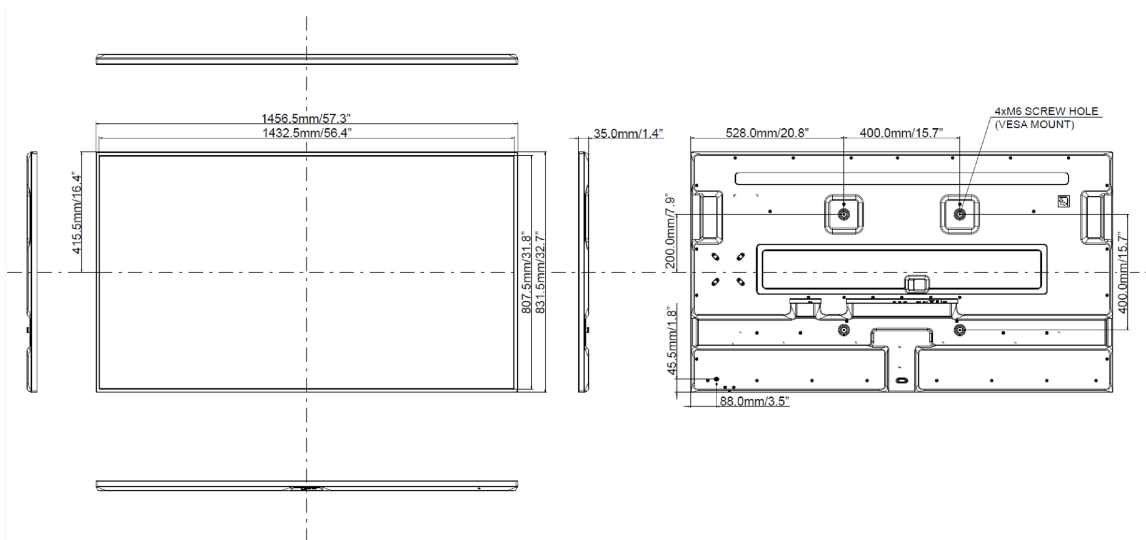

ProLite LH6570UHB

All trademarks and registered trademarks acknowledged. E & O E. Specification subject to change without notice. All LCD's comply with ISO-9241-307:2008 in connection with pixel defects.

© IYAMA CORPORATION. ALL RIGHTS RESERVED