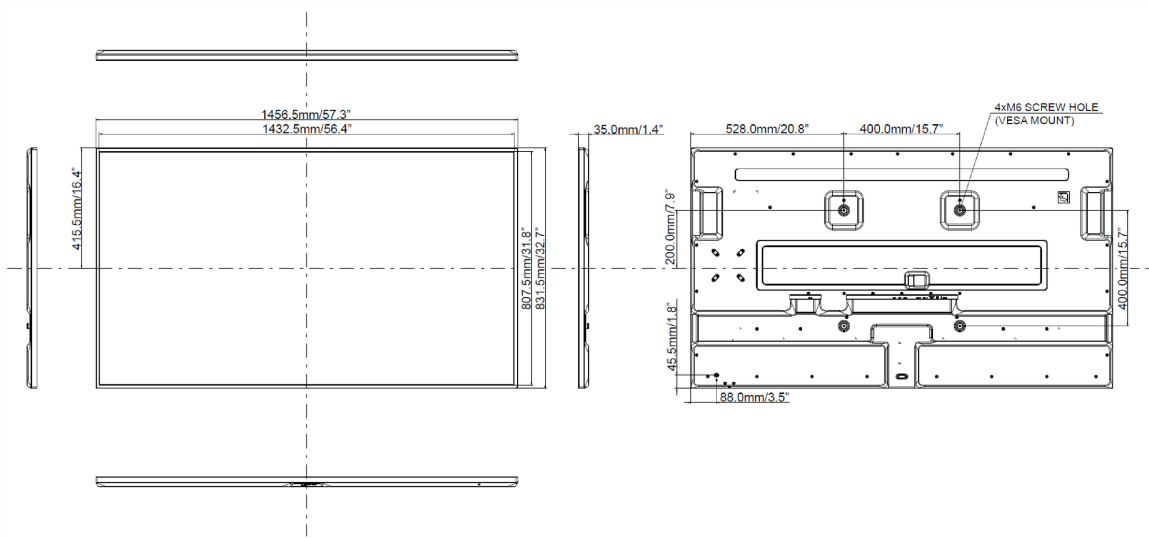

06 PAKET İÇERİĞİNDEKİ AKSESUARLAR

Kablolar	güç, USB, HDMI, RS-232c, IR Genişletici
Diğer	Duvara montaj braketi, Vida delikleri için çıkartmalar, Kablo yönetimi için yapışkan klipsler

07 GÜÇ YÖNETİMİ

Güç Kaynağı	DC 24 V
Güç Tüketimi	150W tipik, 0.5W stand by, 0.3W off mode

08 ÖLÇÜLER / AĞIRLIK

Ürün boyutları G x Y x D	1456 x 831 x 35mm
Kutu boyutları G x Y x D	1640 x 970 x 190mm
Ağırlık (kutu hariç)	29kg
Ağırlık (kutu ile birlikte)	36kg
EAN kodu	4948570120512

ProLite LH6570UHB

All trademarks and registered trademarks acknowledged. E & O E. Specification subject to change without notice. All LCD's comply with ISO-9241-307:2008 in connection with pixel defects.

© IIYAMA CORPORATION. ALL RIGHTS RESERVED