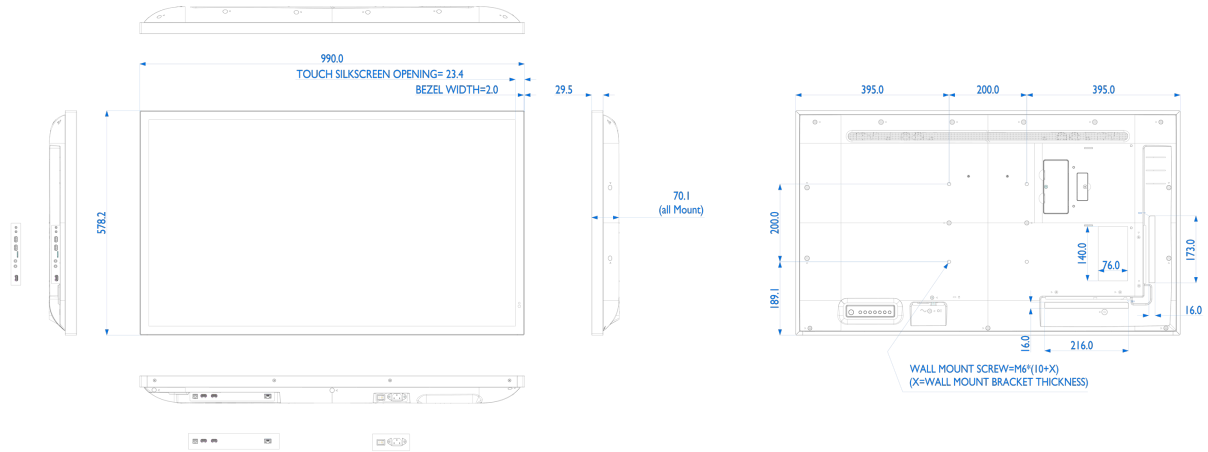

PROLITE T4362AS-B1

Version: 2.0

Release date: 2022/05/04

Alle handelsmerken zijn geregistreerd. Gegevens onder voorbehoud van zetfouten. Specificaties kunnen vooraf en zonder opgaa van reden gewijzigd worden. Alle LCD-panels vallen onder ISO-9241-307:2008 inzake pixelfouten.

© IIYAMA CORPORATION. ALL RIGHTS RESERVED