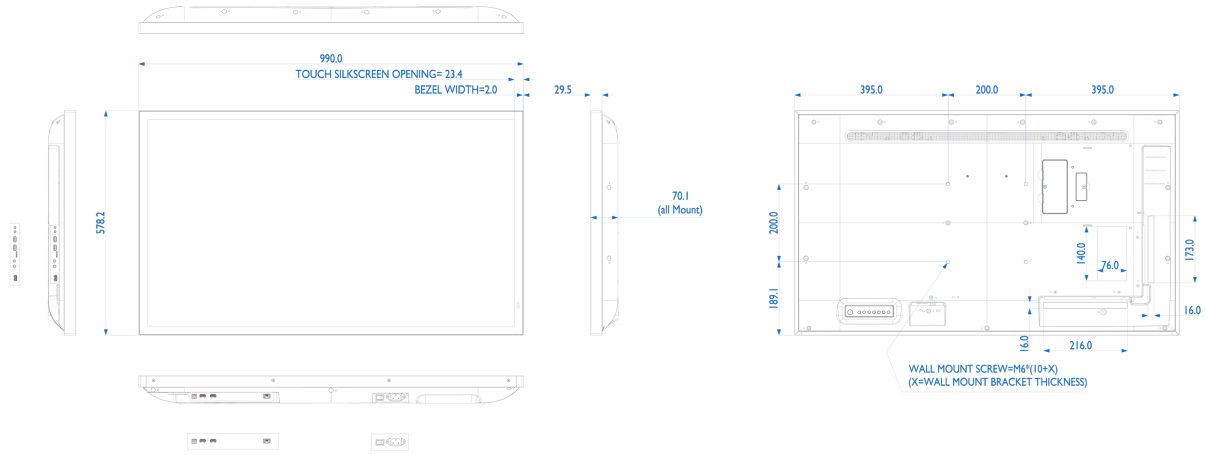

PROLITE T4362AS-B1

Version: 2.0

Release date: 2022/05/04

Alle Warenzeichen sind eingetragene Handelsmarken. Irrtum und Änderungen in den Spezifikationen vorbehalten. Alle LCD's erfüllen die ISO-9241-307:2008 Pixelfehlerklasse.

© IIYAMA CORPORATION. ALL RIGHTS RESERVED