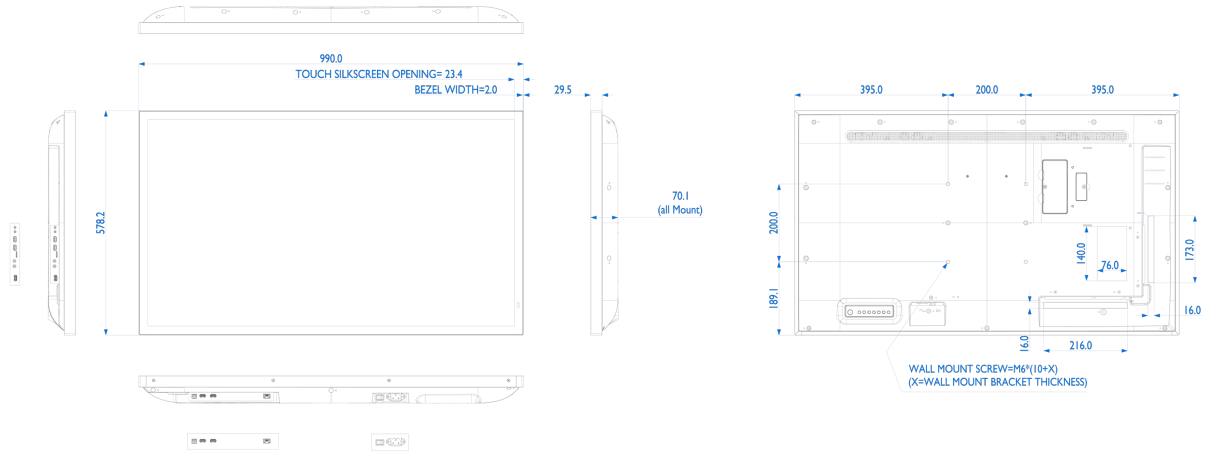

PROLITE T4362AS-B1

Version: 2.0

Release date: 2022/05/04

All trademarks and registered trademarks acknowledged. E & O E. Specification subject to change without notice. All LCD's comply with ISO-9241-307:2008 in connection with pixel defects.

© IIYAMA CORPORATION. ALL RIGHTS RESERVED