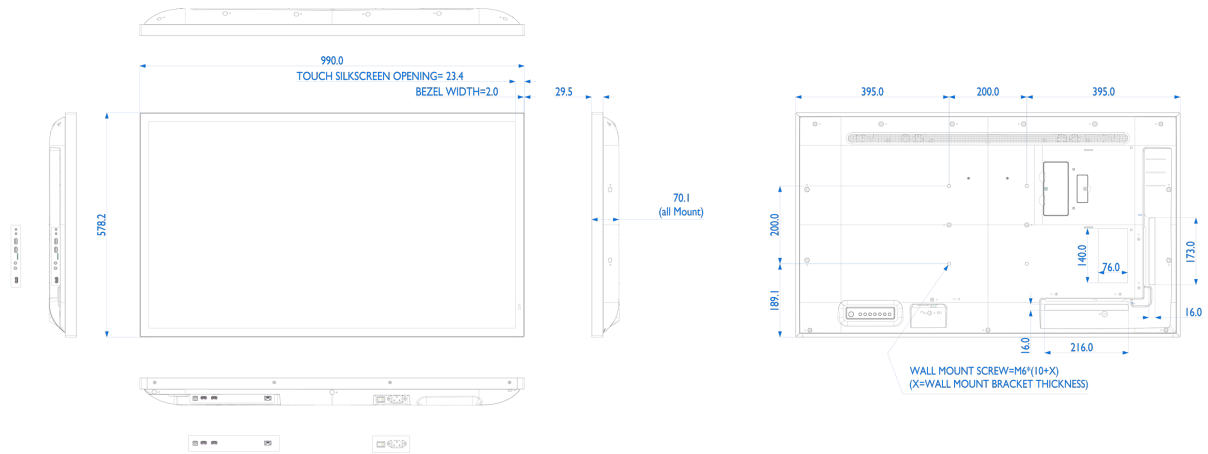

PROLITE T4362AS-B1

Version: 2.0

Release date: 2022/05/04

Все товарные знаки и торговые марки являются собственностью их владельцев и они защищены. Ошибки и изменения допускаются. Спецификации могут быть изменены без уведомления. Все LCD мониторы соответствуют стандарту ISO-9241-307:2008 по политике битых пикселей.

© IIYAMA CORPORATION. ALL RIGHTS RESERVED