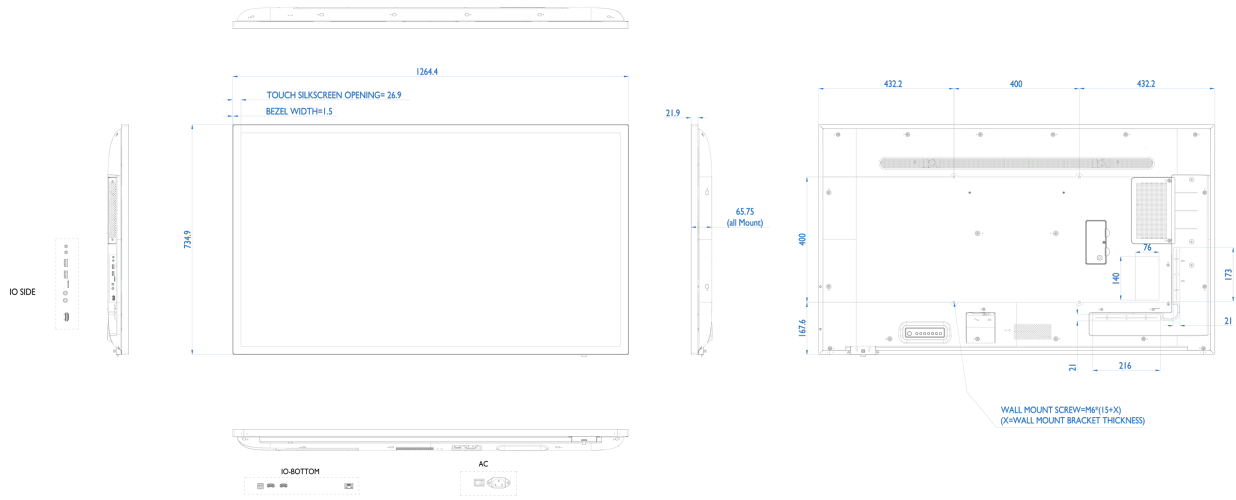

PROLITE T5562AS-B1

Version: 2.0

Release date: 2022/05/04

All trademarks and registered trademarks acknowledged. E & O E. Specification subject to change without notice. All LCD's comply with ISO-9241-307:2008 in connection with pixel defects.

© IIYAMA CORPORATION. ALL RIGHTS RESERVED