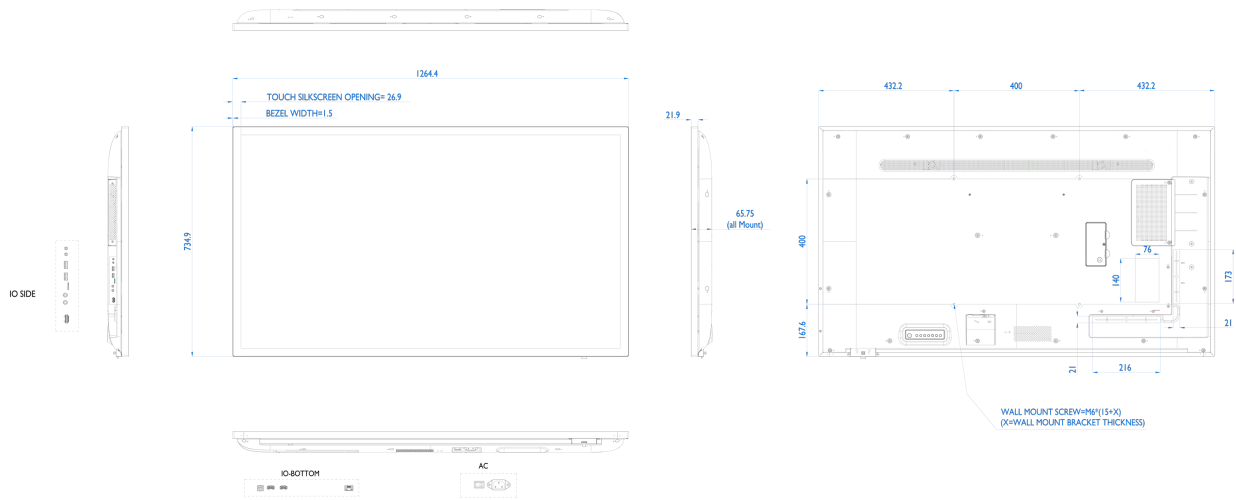

PROLITE T5562AS-B1

Version: 2.0

Release date: 2022/05/04

All trademarks and registered trademarks acknowledged. E & O E. Specification subject to change without notice. All LCD's comply with ISO-9241-307:2008 in connection with pixel defects.

© IIYAMA CORPORATION. ALL RIGHTS RESERVED