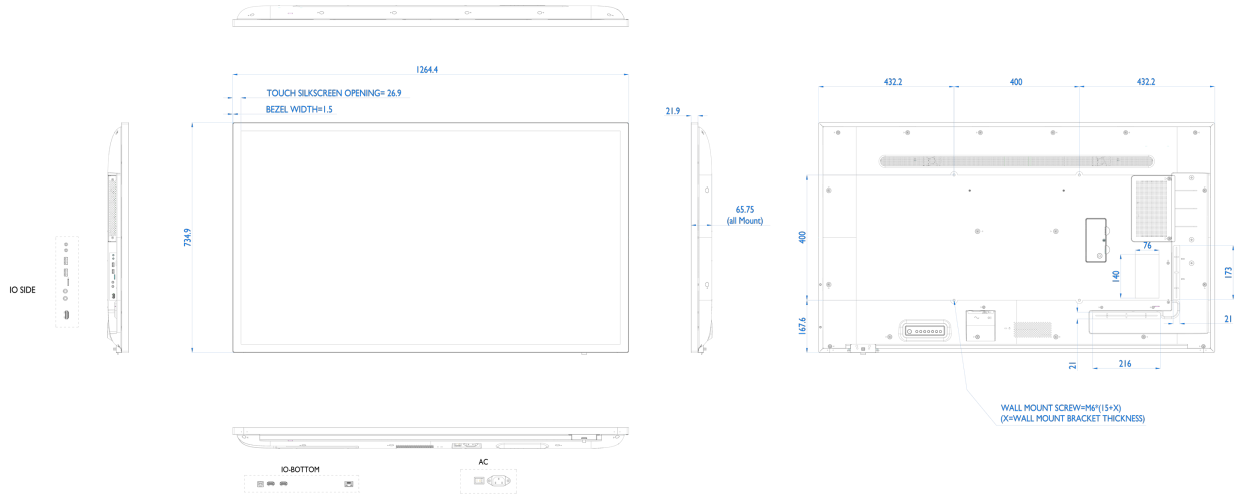

05 MEKANİK

Çalışma sıcaklığı aralığı	0°C - 40°C
Çalışma sıcaklığı aralığı (-°/+°)	-20°C - 60°C
MTBF	50000 saat (arka ışık hariç)

06 PAKET İÇERİĞİNDEKİ AKSESUARLAR

Kablolar	güç, USB, HDMI, RS-232c

07 GÜÇ YÖNETİMİ

Güç Kaynağı	AC 100 - 240V, 50/60Hz
Güç Tüketimi	150W tipik, 1.5W stand by, 0.3W off mode

08 ÖLÇÜLER / AĞIRLIK

Ürün boyutları G x Y x D	1264.4 x 734.9 x 65.8mm
Kutu boyutları G x Y x D	1410 x 891 x 203mm
Ağırlık (kutu hariç)	23.4kg
Ağırlık (kutu ile birlikte)	29.8kg
EAN kodu	4948570120475

PROLITE T5562AS-B1

Version: 2.0
Release date: 2022/05/04

All trademarks and registered trademarks acknowledged. E & O E. Specification subject to change without notice. All LCD's comply with ISO-9241-307:2008 in connection with pixel defects.