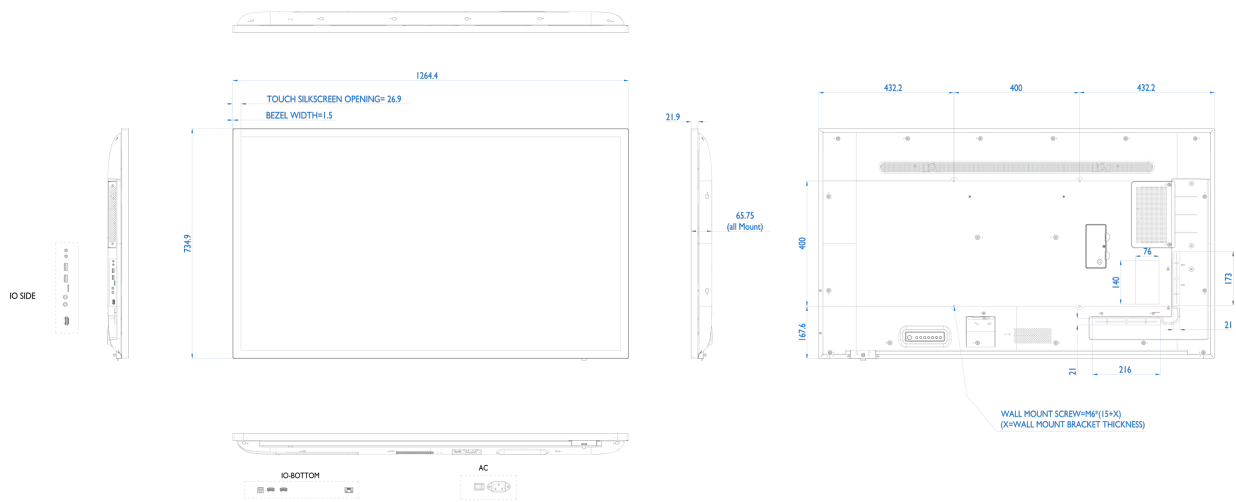

PROLITE T5562AS-B1

Version: 2.0

Release date: 2022/05/04

Все товарные знаки и торговые марки являются собственностью их владельцев и они защищены. Ошибки и изменения допускаются. Спецификации могут быть изменены без уведомления. Все LCD мониторы соответствуют стандарту ISO-9241-307:2008 по политике битых пикселей.

© IIYAMA CORPORATION. ALL RIGHTS RESERVED