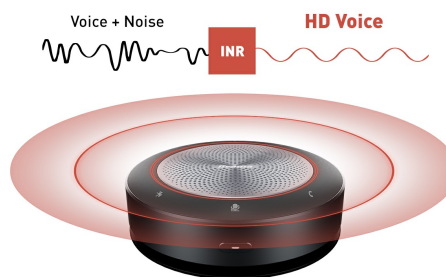

UNIFIED COMMUNICATIONS

Zestaw głośnomówiący Bluetooth do dużych sal konferencyjnych

Wielokierunkowe odbieranie dźwięku z odległości do 5 metrów oraz inteligentne algorytmy redukcji szumów i usuwania echa sprawiają, że UC SPK01L to doskonały wybór do dużych sal konferencyjnych. Gwarantując bezproblemowe połączenie przez Bluetooth, kabel USB lub kabel audio, ten elegancko wyglądający głośnik można sparować z maksymalnie 3 urządzeniami jednocześnie.

Wielokierunkowy

UC SPK01L obsługuje wielokierunkowe odbieranie dźwięku 360 stopni, dzięki czemu każdy głos w sali konferencyjnej jest przekazywany uczestnikom dołączającym do spotkania na odległość.

Wysoka jakość rozmów głosowych

Ten wydajny głośnik z inteligentnymi algorytmami redukcji szumów i eliminacji echa gwarantuje krystalicznie czysty dźwięk podczas rozmów.

Prosta konfiguracja

Bezproblemowe połączenie przez Bluetooth, kabel USB lub kabel audio. Głośnik działa natychmiast po podłączeniu.