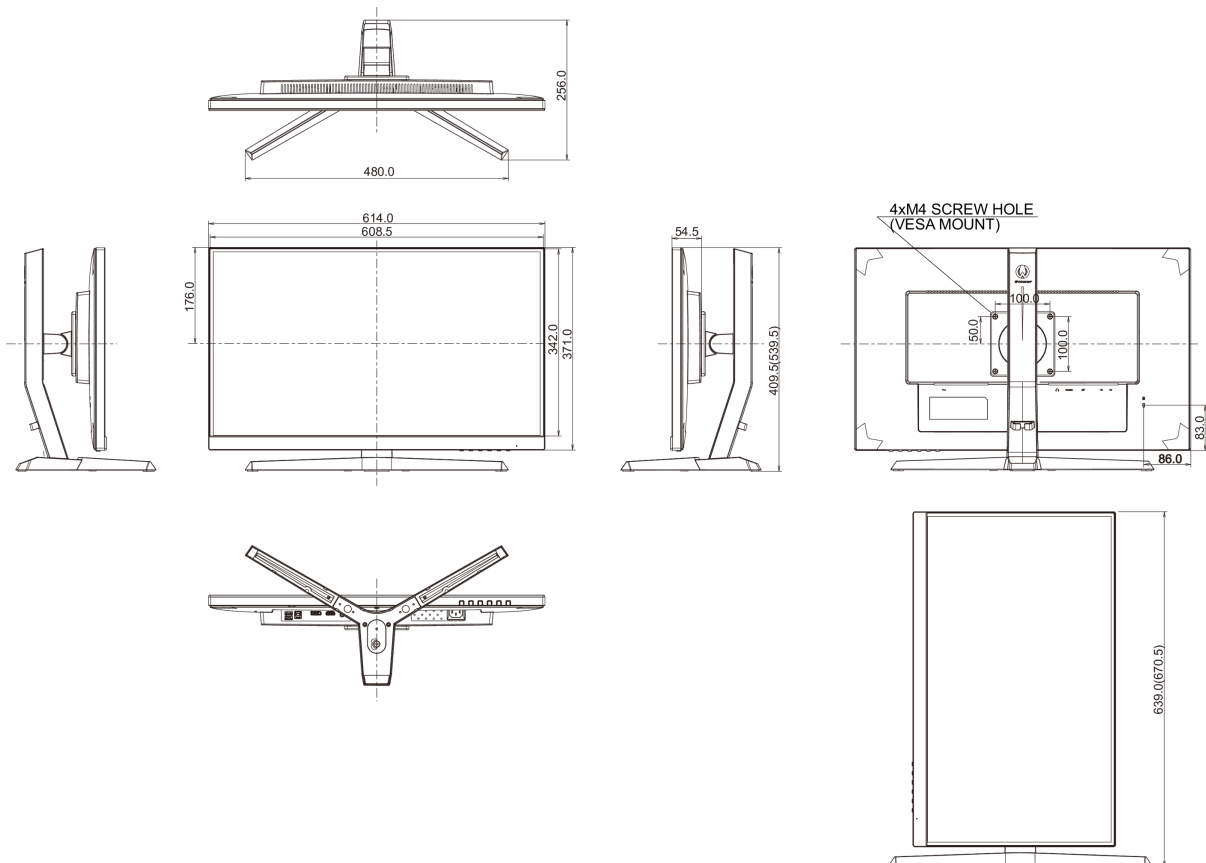

## 08 AFMETINGEN / GEWICHT

Product afmetingen B x H x D

614 x 409.5 (539.5) x 256mm

Gewicht (zonder doos)

5.5kg

EAN code

4948570117802

*Alle handelsmerken zijn geregistreerd. Gegevens onder voorbehoud van zetfouten. Specificaties kunnen vooraf en zonder opgaaf van reden gewijzigd worden. Alle LCD-panelen vallen onder ISO-9241-307:2008 inzake pixelfouten.*