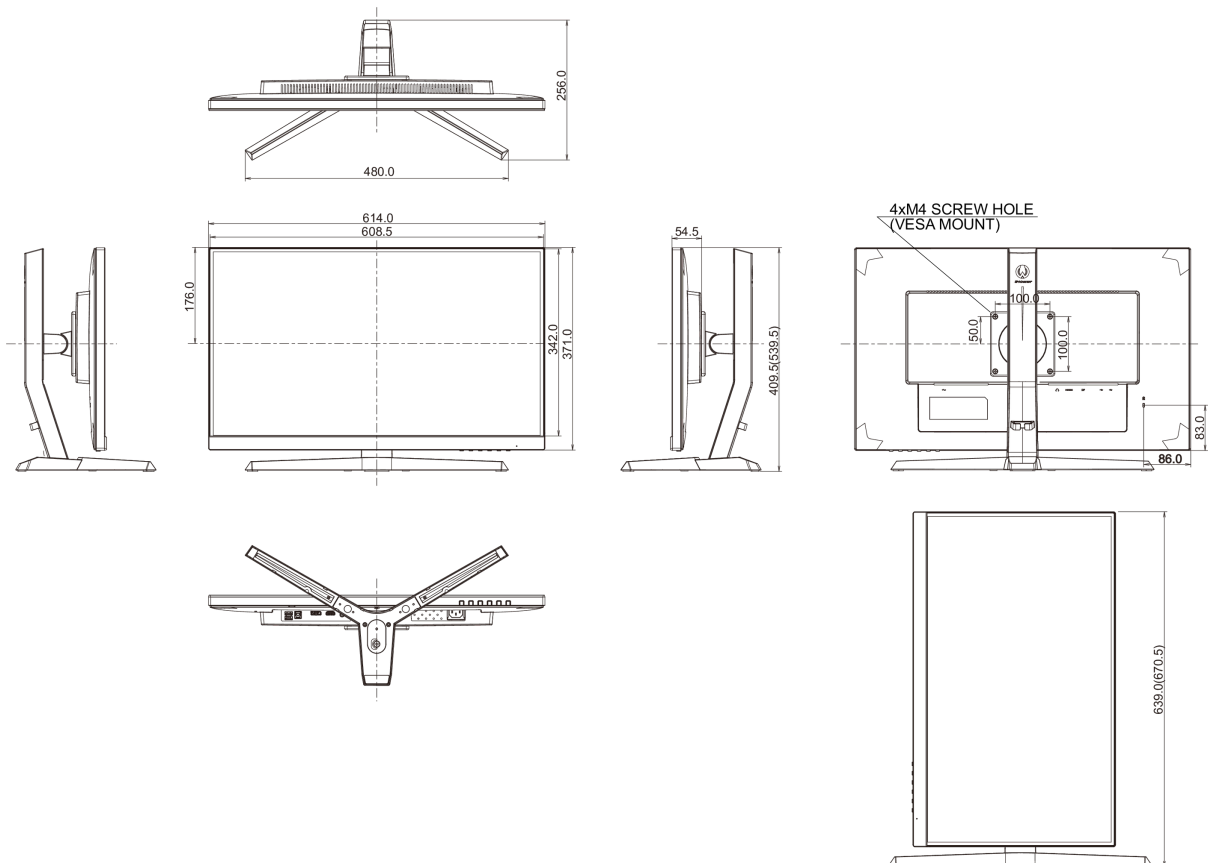

CE, TÜV-Bauart, EAC, PSE, RoHS support, ErP, WEEE, VCCI, REACH, UKCA

Classe d'efficacité énergétique (Regulation (EU) 2017/1369)

G

REACH SVHC

au dessus de 0.1% de plomb

08 DIMENSIONS / POIDS

Dimensions produit L x H x P

614 x 409.5 (539.5) x 256mm

Poids (sans boîte)

5.5kg

Code EAN

4948570117802

Toutes les marques nommées sur ce site sont des marques déposées. iiyama ne pourra être tenu responsable d'éventuelles erreurs ou omissions contenues sur ce site. Tous les écrans LCD iiyama sont conformes à la norme ISO-9241-307:2008 pour ce qui concerne les défauts de pixel.