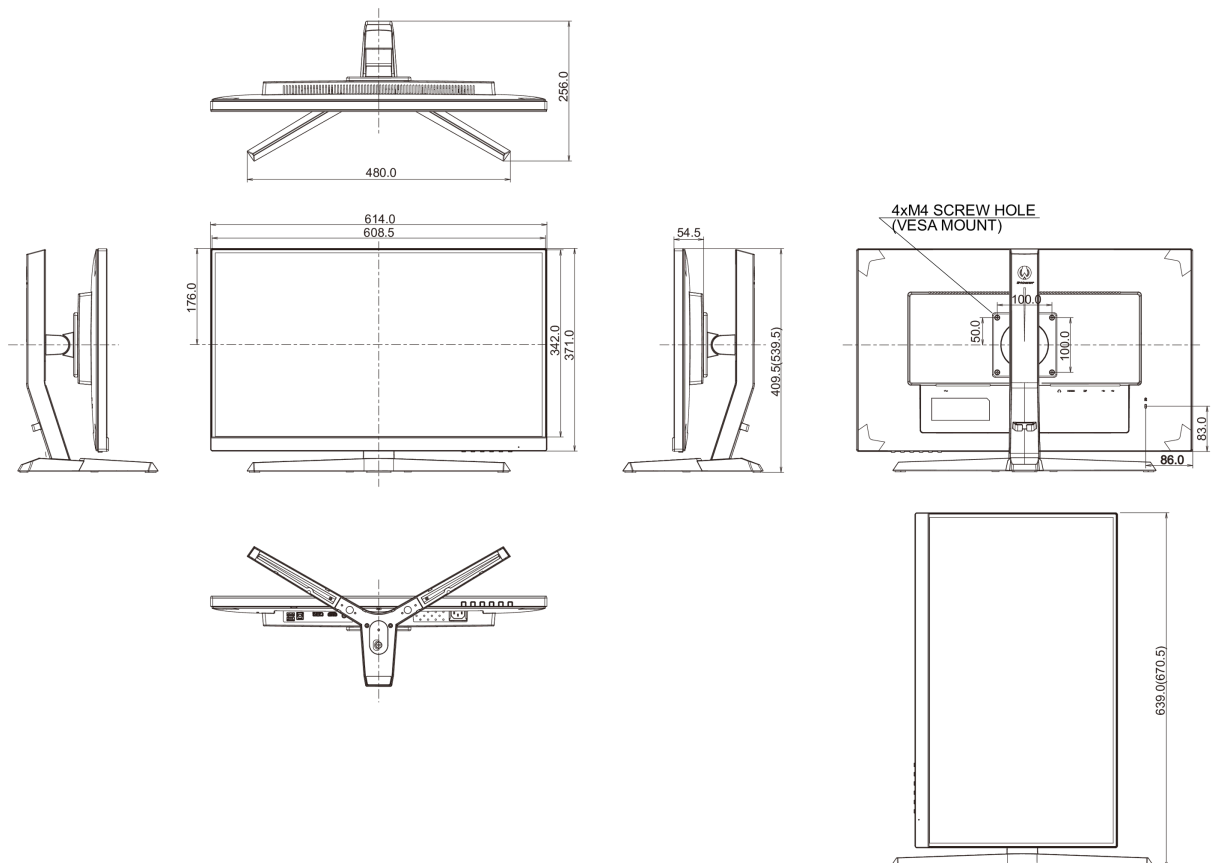

Előírások

CE, TÜV-Bauart, EAC, PSE, RoHS támogatás, ErP, WEEE, VCCI, HATÓTÁVOLSÁG, UKCA

Energiahatékonysági osztály ((EU) 2017/1369 rendelet)

G

REACH SVHC

0,1% felett: Vezet

08 MÉRETEK / SÚLY

Termék méretei Sz x H x M

614 x 409.5 (539.5) x 256mm

Súly (doboz nélkül)

5.5kg

EAN kód

4948570117802

All trademarks and registered trademarks acknowledged. E & O E. Specification subject to change without notice. All LCD's comply with ISO-9241-307:2008 in connection with pixel defects.