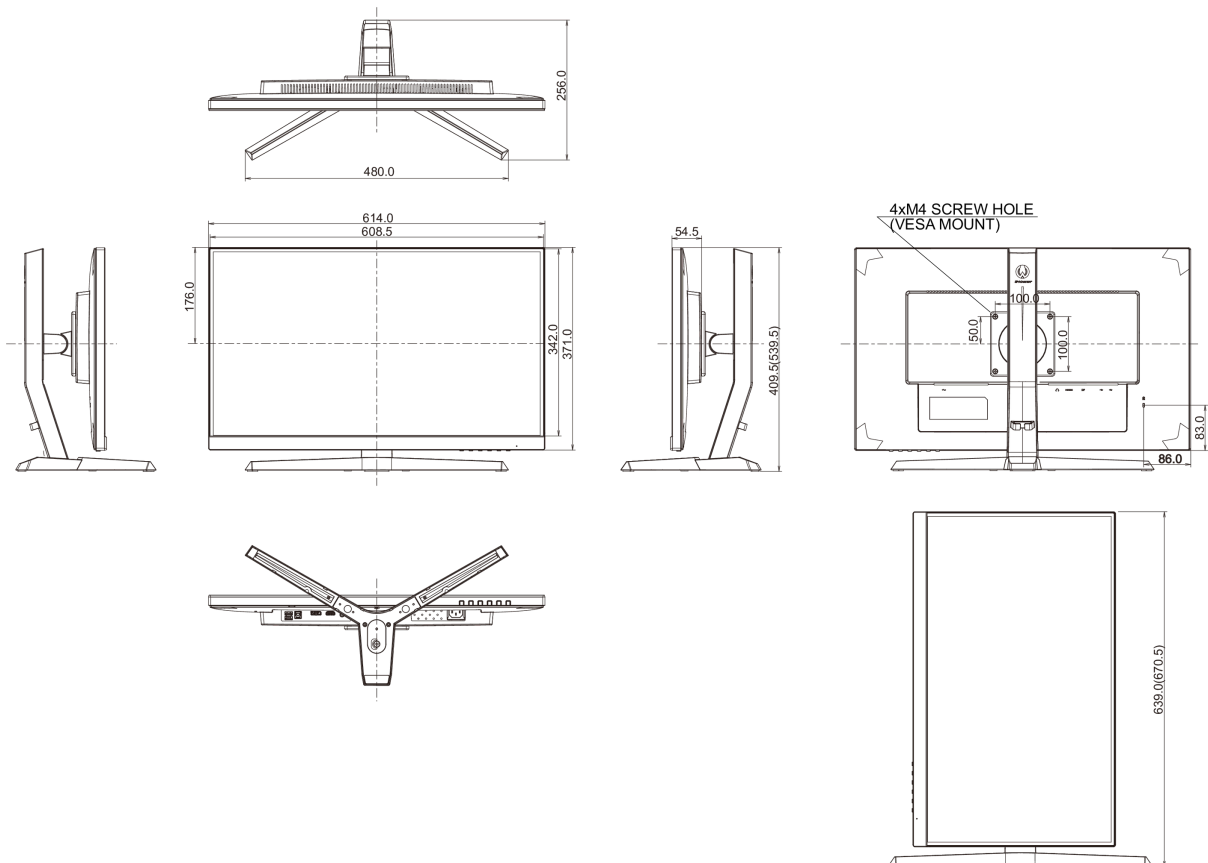

Passaggio cavi

si

05 ACCESSORI INCLUSI

Cavo

di alimentazione, USB, HDMI, DP

Altro

guida rapida, guida di sicurezza

06 ALIMENTAZIONE

Unità di alimentazione

interno

Alimentazione

AC 100 - 240V, 50/60Hz

Consumo energia

33W tipico, 0.5W stand by, 0.5W spento

07 SOSTENIBILITA'

Norme

CE, TÜV-Bauart, EAC, PSE, RoHS support, ErP, WEEE, VCCI, REACH, UKCA

Classe efficienza energetica (Regulation (EU) 2017/1369)

G

REACH SVHC

sopra 0.1%: Piombo

08 DIMENSIONI / PESO

Prodotti dimensioni L x H x P

614 x 409.5 (539.5) x 256mm

Peso (netto)

5.5kg

EAN code

4948570117802